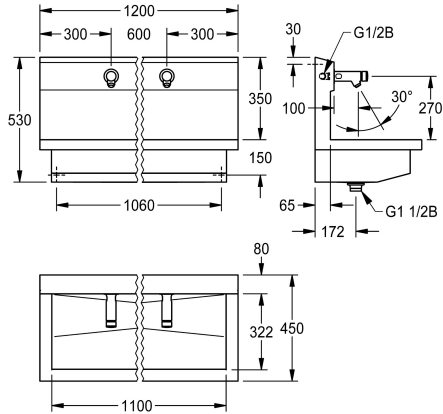

KWC PLANOX

Unité de lavage avec robinet mural à fermeture automatique

Modell-Linie: PLANOX | PL12USV

Lavabos | Lavabos rigoles

KWC-No.

360004024

avec 2 postes de lavage
Dimensions 1200x 530 x 440 mm (L x H x P)

NEW

PLANOX Unité de lavage avec rigole soudée sans joint, avec 2 postes de lavage, pour montage mural, pour raccordement à l'eau chaude prémélangée ou à l'eau froide par l'arrière à droite ou à gauche. Corps en acier inoxydable, surface satinée, épaisseur du matériau 1,5 mm. Écoulement au centre, vanne de filtrage G 1 1/2 B, matériel de fixation inclus. Prête à être raccordée, avec vanne murale à fermeture automatique F3S montée, à commande

hydraulique, construction sans piston, fermeture automatique, temps d'écoulement réglable en continu, corps en laiton chromé poli. Aérateur avec régulateur de débit intégré 3,0 l/min.

Dimensions 1200 x 530 x 440 mm (L x H x P)
Largeur du poste de lavage 600 mm

Acier inoxydable
1.4301
1
1.200 mm
Non
Oui
Finition satinée
Montage mural
évacuation perforée
Centre centre
Oui

Accessoires en option

KWC PLANOX

Unité de lavage avec robinet mural à fermeture automatique