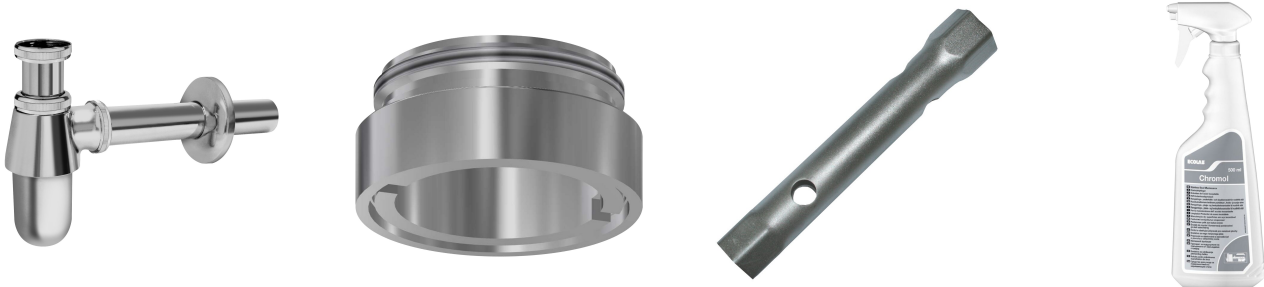

KWC PLANOX

Unité de lavage avec robinet mural à fermeture automatique

Modell-Linie: PLANOX | PL12USV

Lavabos | Lavabos rigoles

KWC-No.

360004024

avec 2 postes de lavage
Dimensions 1200x 530 x 440 mm (L x H x P)

NEW

PLANOX Unité de lavage avec rigole soudée sans joint, avec 2 postes de lavage, pour montage mural, pour raccordement à l'eau chaude prémélangée ou à l'eau froide par l'arrière à droite ou à gauche. Corps en acier inoxydable, surface satinée, épaisseur du matériau 1,5 mm. Écoulement au centre, vanne de filtrage G 1 1/2 B, matériel de fixation inclus. Prête à être raccordée, avec vanne murale à fermeture automatique F3S montée, à commande

hydraulique, construction sans piston, fermeture automatique, temps d'écoulement réglable en continu, corps en laiton chromé poli. Aérateur avec régulateur de débit intégré 3,0 l/min.

Dimensions 1200 x 530 x 440 mm (L x H x P)
Largeur du poste de lavage 600 mm

Acier inoxydable
1.4301
1
1.200 mm
Non
Oui
Finition satinée
Montage mural
évacuation perforée
Centre centre
Oui

Accessoires en option

KWC PLANOX

Unité de lavage avec robinet mural à fermeture automatique