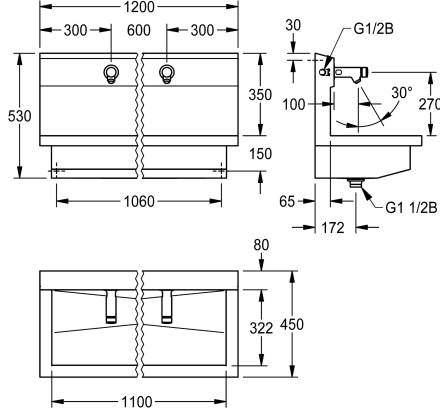

KWC PLANOX

Unité de lavage avec robinet mural à fermeture automatique

Modell-Linie: PLANOX | PL12USV

Lavabos | Lavabos rigoles

KWC-No.

360004024

avec 2 postes de lavage

Dimensions 1200x 530 x 440 mm (L x H x P)

NEW

PLANOX Unité de lavage avec rigole soudée sans joint, avec 2 postes de lavage, pour montage mural, pour raccordement à l'eau chaude prémélangée ou à l'eau froide par l'arrière à droite ou à gauche. Corps en acier inoxydable, surface satinée, épaisseur du matériau 1,5 mm. Écoulement au centre, vanne de filtrage G 1 1/2 B, matériel de fixation inclus. Prête à être raccordée, avec vanne murale à fermeture automatique F3S montée, à commande

hydraulique, construction sans piston, fermeture automatique, temps d'écoulement réglable en continu, corps en laiton chromé poli. Aérateur avec régulateur de débit intégré 3,0 l/min.

Dimensions 1200 x 530 x 440 mm (L x H x P)
Largeur du poste de lavage 600 mm

Données techniques

Matière	Acier inoxydable
Code du matériel	1.4301
Nombre de trous pour déchets	1
Largeur totale	1.200 mm
Support arrière	Non
Dosseret	Oui
Finition de surface	Finition satinée
Type de montage	Montage mural
Type de kit d'évacuation	évacuation perforée
Position du vidage	Centre centre
kit d'évacuation inclus	Oui
teamNumber	0