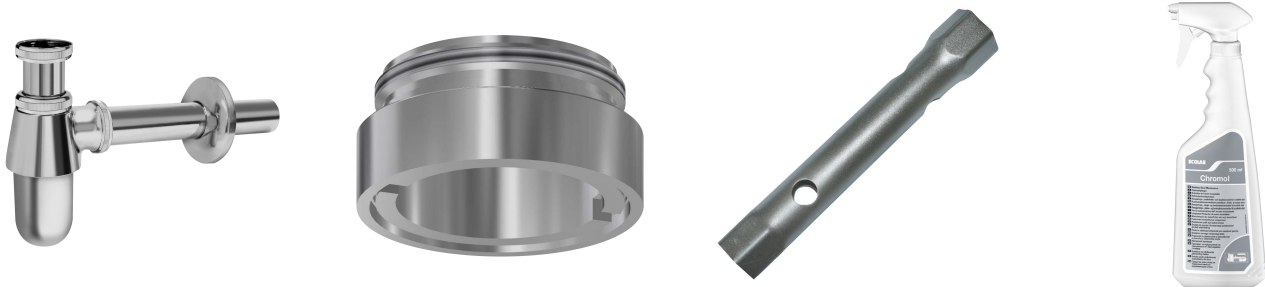

Accessori opzionali