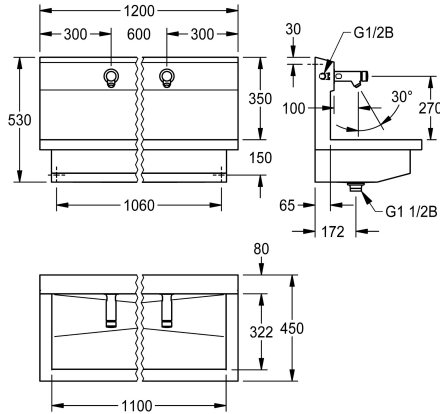

KWC PLANOX

Unità di lavaggio on rubinetti temporizzati a parete

Modell-Linie: PLANOX | PL12USV

Lavabi | Lavelli a canale

KWC-No.

360004024

con 2 posti di lavaggio
Dimensioni 1200 x 530 x 440 mm (L x A x P)

NEW

Unità di lavaggio PLANOX con vasca senza giunture, con 2 posti di lavaggio, installazione a parete, per il collegamento ad acqua fredda o calda premiscelata dal lato posteriore destro o sinistro. Corpo in acciaio inox, superficie satinata, spessore materiale 1,5 mm. Scarico centrale, con griglia G 1 1/2 B, incluso materiale di fissaggio. Pronta per il collegamento, con rubinetti temporizzati a parete F3S montati sulla parete integrata all'unità, a comando

idraulico, modello senza pistone, tempo di flusso con regolazione continua, corpo in ottone cromato lucido. Aeratore con regolatore del flusso integrato 3,0 l/min.

Dimensioni 1200 x 530 x 440 mm (L x A x P)
Larghezza del posto di lavaggio 600 mm

Dati tecnici

Materiale	Acciaio inox
Codice materiale	1.4301
Quantità scarichi	1
Larghezza complessiva	1.200 mm
Altezza alzatina	No
Paraspruzzi	Si
Finitura della superficie	Finitura satinata
Tipo di montaggio	Installazione a parete
Tipologia del gruppo scarico	Scarico perforato
Posizione del foro di scarico	Centro
gruppo di scarico incluso	Si