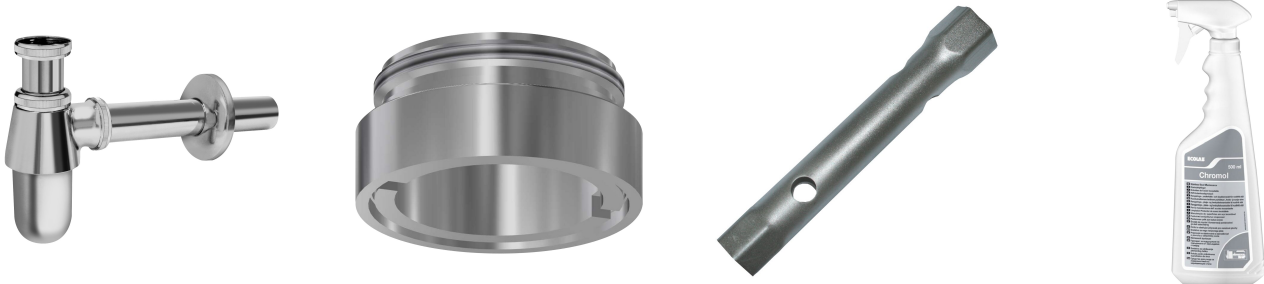

KWC PLANOX

Wasplaatseenheid met zelfsluitende wandkranen

Modell-Linie: PLANOX | PL12USV
Wastafels | Wasgoten

KWC-No.

360004024

met 2 wasplaatsen
Afmetingen 1200 x 530 x 440 mm (B x H x D)

NEW

PLANOX Wasplaatseenheid met naadloos gelaste wasgoot, met 2 wasplaatsen, voor wandmontage, voor aansluiting op voorgemengd warm of koud water vanaf de achterkant rechts of links. Behuizing van roestvrij staal, oppervlak zijdemat, materiaaldikte 1,5 mm, afvoer midden, afvoerplug G 1 1/2 B, inclusief bevestigingsmateriaal. Klaar voor aansluiting, met voorgemonteerde F3S zelfsluitende wandkranen, hydraulisch

gestuurd, zuigerloze constructie, zelfsluitend, stromingstijd traploos instelbaar, behuizing van gepolijst en verchromd messing. Perlator met geïntegreerde debietregelaar 3,0 l/min.

Afmetingen 1200 x 530 x 440 mm (B x H x D)
Wastafelbreedte 600 mm

Technical Data

Materiaal	Roestvrij staal
Materiaalcode	1.4301
Aantal afvoergaten	1
Totale breedte	1.200 mm
Opstaande achterkant	Neen
Spatplaat	Ja
Oppervlakafwerking	Zijdeglans
Type montage	Wandmontage
Type afvoer kit	Roosterafvoerplug
Positie afvoeropening	Centraal
afvoer kit inbegrepen	Ja

Optionele toebehoren

KWC PLANOX

Wasplaatseenheid met zelfsluitende wandkranen

Modell-Linie: PLANOX | PL12USV

Wastafels | Wasgoten

Sifon

2000101371
E-RNDX-SIPHON

Diefstalbestendige perlator