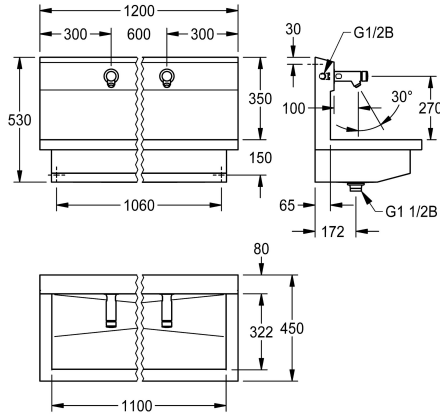

KWC PLANOX

Wasplaatseenheid met zelfsluitende wandkranen

Modell-Linie: PLANOX | PL12USV
Wastafels | Wasgoten

KWC-No.

360004024

met 2 wasplaatsen
Afmetingen 1200 x 530 x 440 mm (B x H x D)

NEW

PLANOX Wasplaatseenheid met naadloos gelaste wasgoot, met 2 wasplaatsen, voor wandmontage, voor aansluiting op voorgemengd warm of koud water vanaf de achterkant rechts of links. Behuizing van roestvrij staal, oppervlak zijdemat, materiaaldikte 1,5 mm, afvoer midden, afvoerplug G 1 1/2 B, inclusief bevestigingsmateriaal. Klaar voor aansluiting, met voorgemonteerde F3S zelfsluitende wandkranen, hydraulisch

gestuurd, zuigerloze constructie, zelfsluitend, stromingstijd traploos instelbaar, behuizing van gepolijst en verchromd messing. Perlator met geïntegreerde debietregelaar 3,0 l/min.

Afmetingen 1200 x 530 x 440 mm (B x H x D)
Wastafelbreedte 600 mm

Technical Data

Materiaal	Roestvrij staal
Materiaalcode	1.4301
Aantal afvoergaten	1
Totale breedte	1.200 mm
Opstaande achterkant	Neen
Spatplaat	Ja
Oppervlakafwerking	Zijdeglans
Type montage	Wandmontage
Type afvoer kit	Roosterafvoerplug
Positie afvoeropening	Centraal
afvoer kit inbegrepen	Ja