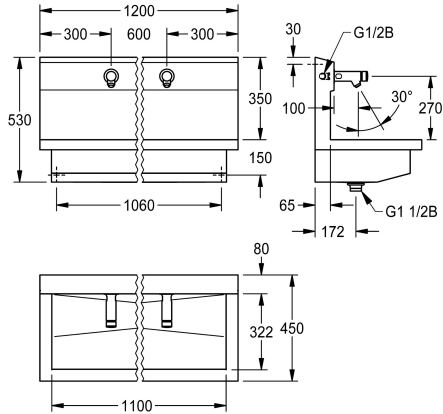

KWC PLANOX

Wasplaatseenheid met zelfsluitende wandkranen

Modell-Linie: PLANOX | PL12USV
Wastafels | Wasgoten

KWC-No.

360004024

met 2 wasplaatsen
Afmetingen 1200 x 530 x 440 mm (B x H x D)

NEW

PLANOX Wasplaatseenheid met naadloos gelaste wasgoot, met 2 wasplaatsen, voor wandmontage, voor aansluiting op voorgemengd warm of koud water vanaf de achterkant rechts of links. Behuizing van roestvrij staal, oppervlak zijdemat, materiaaldikte 1,5 mm, afvoer midden, afvoerplug G 1 1/2 B, inclusief bevestigingsmateriaal. Klaar voor aansluiting, met voorgemonteerde F3S zelfsluitende wandkranen, hydraulisch

gestuurd, zuigerloze constructie, zelfsluitend, stromingstijd traploos instelbaar, behuizing van gepolijst en verchromd messing. Perlator met geïntegreerde debietregelaar 3,0 l/min.

Afmetingen 1200 x 530 x 440 mm (B x H x D)
Wastafelbreedte 600 mm

Technical Data

Materiaal	Roestvrij staal
Materiaalcode	1.4301
Aantal afvoergaten	1
Totale breedte	1.200 mm
Opstaande achterkant	Neen
Spatplaat	Ja
Oppervlakafwerking	Zijdeglans
Type montage	Wandmontage
Type afvoer kit	Roosterafvoerplug
Positie afvoeropening	Centraal
afvoer kit inbegrepen	Ja