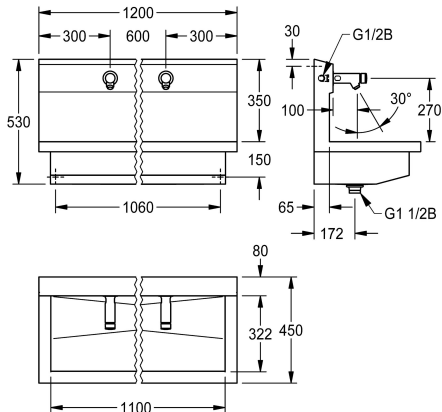

### KWC-No.

**360004024**

z 2 stanowiskami  
Wymiary 1200 x 530 x 440 mm (szer. x wys. x głęb.)

PLANOX Moduł umywalkowy z bezspoinowo zintegrowaną rynną, z dwoma stanowiskami, montaż ścienny, do podłączenia do wstępnie zmieszanej ciepłej lub zimnej wody od tyłu z prawej lub lewej strony. Obudowa ze stali szlachetnej, powierzchnia szlifowana matowa, grubość materiału 1,5 mm. Odpływ środkowy, zawór sitkowy G 1 1/2 B, w komplecie zestaw montażowy. Gotowy do podłączenia, z zamontowanymi samozamykającymi bateriami ściennymi F3S bez mieszacza, sterowanymi hydraulicznie,

konstrukcja bezłokowa, z funkcją samozamykania, bezstopniowa regulacja czasu przepływu, obudowa z mosiądzu polerowanego chromowanego. Perlator ze zintegrowanym regulatorem przepływu 3,0 l/min.

Wymiary 1200 x 530 x 440 mm (szer. x wys. x głęb.)  
Szerokość stanowiska 600 mm

### Dane techniczne

Materiał	Stal szlachetna
Kod materiałowy	1.4301
Liczba otworów odpływowych	1
Łączna szerokość	1,200 mm
Tylna krawędź przyścienna	Nie
Ścianka tylna	Tak
Wykończenie powierzchni	Matowe
Rodzaj montażu	Montaż naścienny
Rodzaje zestawów odpływowych	Sitkowy zawór odpływowy
Pozycja ujęcia	W środku
Zestaw odpływowy w komplecie	Tak