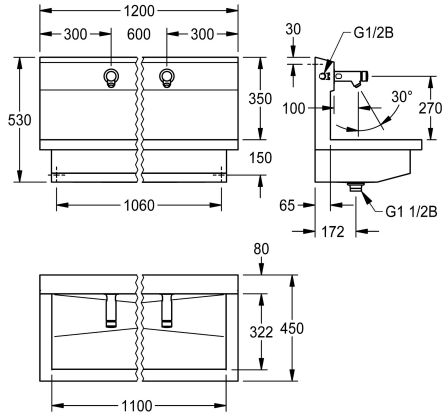

KWC PLANOX

Tvättställsenhet med väggmonterad självstängande ventiler

Modell-Linie: PLANOX | PL12USV
Tvättställ | Tvättränna

KWC-No.

360004024

med 2 tvättställ
Mått 1 200 x 530 x 440 mm (B x H x D)

NEW

PLANOX washbasin unit with seamless welded trough, with two wash places, suitable for wall mounting, for connection to premixed hot water or cold water from the rear right or left. Stainless steel housing, satin finish, material thickness 1.5 mm. Centre waste, G 1/2 B flat perforated waste, including mounting material. Ready for connection, with mounted F3S self-closing bibtaps, hydraulically

controlled, piston-free design, self-closing, fully adjustable flow time, polished chromium-plated brass housing. Aerator with integrated flow rate controller 3.0 l/min.

Dimensions 1200 x 530 x 440 mm (W x H x D)
Wash place width 600 mm

Technical Data

Material
Materialkod
Antal avloppshål
Total bredd
Bakre stående
Utslagsback
Ytfinish
Typ av montering
Typ av avfallsbehållare
Avfalls håls placering
avfallsbehållare ingår

Rostfritt stål
1.4301
1
1.200 mm
Nej
Ja
Satin yta
Väggmontering
Perforerad avloppsil
Mitten
Ja

Extratillbehör

KWC PLANOX

Tvättställsenhet med väggmonterad självstängande ventiler

Modell-Linie: PLANOX | PL12USV

Tvättställ | Tvättränna

Trap

2000101371
E-RNDX-SIPHON

Hexagonal socket wrench