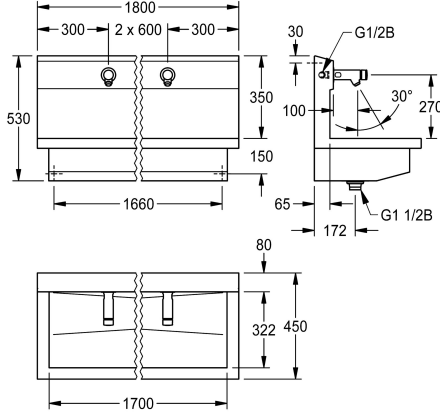

KWC PLANOX

Pesuallasyksikkö itsesulkeutuvilla seinähanoilla

Modell-Linie: PLANOX | PL18USV

Pesuallaat | Pesukourut

KWC-No.

360004025

3 pesupaikkaa

Mitat 1800 x 530 x 440 mm (L x K x S)

NEW

PLANOX-pesuallasyksikkö, jossa laserhitsattu, lähes huomaamaton sauma. Kolme pesupaikkaa, seinäasennukseen, liitäntä esisekoitetulle kuumalle vedelle tai kylmälle vedelle takaa oikealta tai vasemmalta. Runko ruostumatonta terästä, materiaalin paksuus 1,5 mm. Pohjaventtiili keskellä, sihtiventtiili G 1 1/2 B, sis. kiinnitysmateriaalit. Liitäntävalmis, valmiiksi asennetut F3S itsesulkeutuvat seinähanat, hydraulinen, männätön rakenne,

virtausaika säädettävissä portaattomasti, täysmessinkinen, korkeakilltainen kromattu hanarunko. Poresuutin, jossa on integroitu virtaaman säädin 3,0 l/min.

Mitat 1800 x 530 x 440 mm (L x K x S)
Pesupaikan leveys 600 mm

Ruostumatonta teräs
1.4301
1
1.800 mm
Ei
Kyllä
Satiinipintainen
Seinäasennus
Reijitetty pohjaventtiili
Keskellä
Kyllä
0

Valinnaiset lisävarusteet

KWC PLANOX

Pesuallasyksikkö itsesulkeutuvilla seinähanoilla