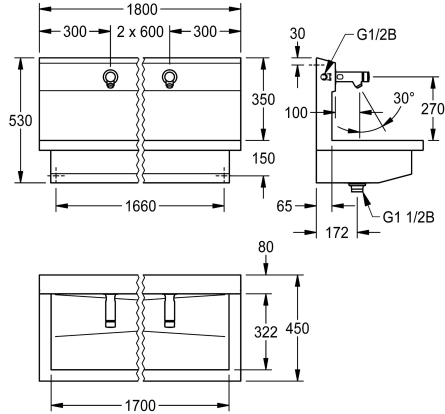

### KWC-No.

**360004025**

avec 3 postes de lavage  
Dimensions 1800 x 530 x 440 mm (L x H x P)

NEW

PLANOX Unité de lavage avec rigole soudée sans joint, avec 3 postes de lavage, pour montage mural, pour raccordement à l'eau chaude prémélangée ou à l'eau froide par l'arrière à droite ou à gauche. Corps en acier inoxydable, surface satinée, épaisseur du matériau 1,5 mm. Écoulement au centre, vanne de filtrage G 1 1/2 B, matériel de fixation inclus. Prête à être raccordée, avec vanne murale à fermeture automatique F3S montée, à commande

hydraulique, construction sans piston, fermeture automatique, temps d'écoulement réglable en continu, corps en laiton chromé poli. Aérateur avec régulateur de débit intégré 3,0 l/min.

Dimensions 1800 x 530 x 440 mm (L x H x P)  
Largeur du poste de lavage 600 mm

### Données techniques

Matière	Acier inoxydable
Code du matériel	1.4301
Nombre de trous pour déchets	1
Largeur totale	1,800 mm
Support arrière	Non
Dosseret	Oui
Finition de surface	Finition satinée
Type de montage	Montage mural
Type de kit d'évacuation	évacuation perforée
Position du vidage	Centre centre
kit d'évacuation inclus	Oui