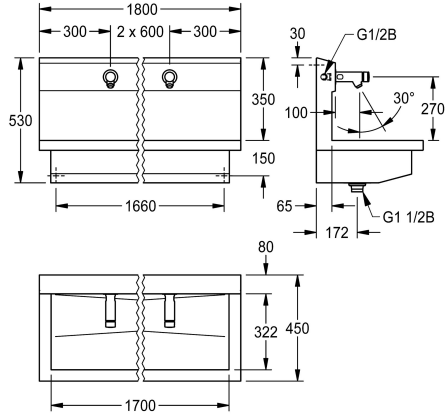

KWC PLANOX

Unité de lavage avec robinet mural à fermeture automatique

Modell-Linie: PLANOX | PL18USV

Lavabos | Lavabos rigoles

KWC-No.

360004025

avec 3 postes de lavage
Dimensions 1800 x 530 x 440 mm (L x H x P)

NEW

PLANOX Unité de lavage avec rigole soudée sans joint, avec 3 postes de lavage, pour montage mural, pour raccordement à l'eau chaude prémélangée ou à l'eau froide par l'arrière à droite ou à gauche. Corps en acier inoxydable, surface satinée, épaisseur du matériau 1,5 mm. Écoulement au centre, vanne de filtrage G 1 1/2 B, matériel de fixation inclus. Prête à être raccordée, avec vanne murale à fermeture automatique F3S montée, à commande

hydraulique, construction sans piston, fermeture automatique, temps d'écoulement réglable en continu, corps en laiton chromé poli. Aérateur avec régulateur de débit intégré 3,0 l/min.

Dimensions 1800 x 530 x 440 mm (L x H x P)
Largeur du poste de lavage 600 mm

Données techniques

Matière	Acier inoxydable
Code du matériel	1.4301
Nombre de trous pour déchets	1
Largeur totale	1,800 mm
Support arrière	Non
Dosseret	Oui
Finition de surface	Finition satinée
Type de montage	Montage mural
Type de kit d'évacuation	évacuation perforée
Position du vidage	Centre centre
kit d'évacuation inclus	Oui
teamNumber	0