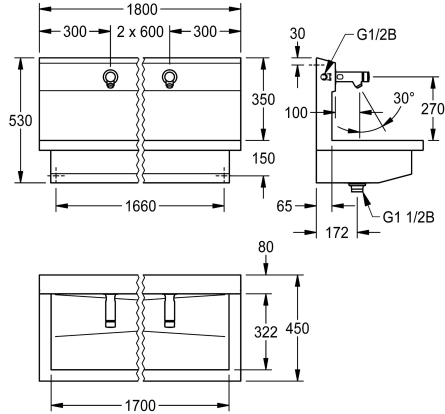

### KWC-No.

**360004025**

con 3 posti di lavaggio  
Dimensioni 1800 x 530 x 440 mm (L x A x P)

NEW

Unità di lavaggio PLANOX con vasca senza giunture, con 3 posti di lavaggio, installazione a parete, per il collegamento ad acqua fredda o calda premiscelata dal lato posteriore destro o sinistro. Corpo in acciaio inox, superficie satinata, spessore materiale 1,5 mm. Scarico centrale, con griglia G 1 1/2 B, incluso materiale di fissaggio. Pronta per il collegamento, con rubinetti temporizzati a parete F3S montati sulla parete integrata all'unità, a comando

Dimensioni 1800 x 530 x 440 mm (L x A x P)  
Larghezza del posto di lavaggio 600 mm

### Dati tecnici

Materiale	Acciaio inox
Codice materiale	1.4301
Quantità scarichi	1
Larghezza complessiva	1.800 mm
Altezza alzata	No
Paraspruzzi	Si
Finitura della superficie	Finitura satinata
Tipo di montaggio	Installazione a parete
Tipologia del gruppo scarico	Scarico perforato
Posizione del foro di scarico	Centro
gruppo di scarico incluso	Si
teamNumber	0