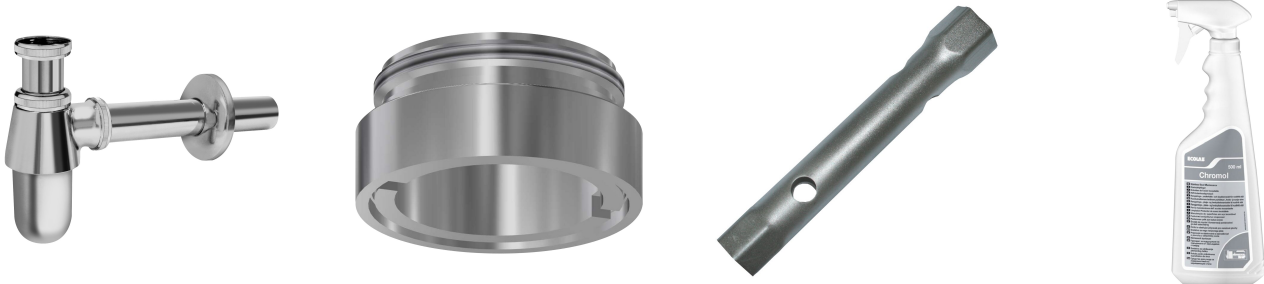

Optionele toebehoren