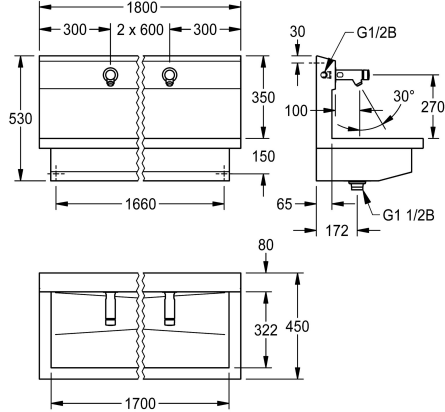

## KWC PLANOX

Wasplaatseenheid met zelfsluitende wandkranen

Modell-Linie: PLANOX | PL18USV

Wastafels | Wasgoten

### KWC-No.

**3600004025**

met 3 wasplaatsen  
Afmetingen 1800 x 530 x 440 mm (B x H x D)

NEW

PLANOX Wasplaatseenheid met naadloos gelaste wasgoot, met 3 wasplaatsen, voor wandmontage, voor aansluiting op voorgemengd warm of koud water vanaf de achterkant rechts of links. Behuizing van roestvrij staal, oppervlak zijdemat, materiaaldikte 1,5 mm, afvoer midden, afvoerplug G 1 1/2 B, inclusief bevestigingsmateriaal. Klaar voor aansluiting, met voorgemonteerde F3S zelfsluitende wandkranen, hydraulisch

gestuurd, zuigerloze constructie, zelfsluitend, stromingstijd traploos instelbaar, behuizing van gepolijst en verchromd messing. Perlator met geïntegreerde debietregelaar 3,0 l/min.

Afmetingen 1800 x 530 x 440 mm (B x H x D)  
Wastafelbreedte 600 mm

### Technical Data

Materiaal	Roestvrij staal
Materiaalcode	1.4301
Aantal afvoergaten	1
Totale breedte	1.800 mm
Opstaande achterkant	Neen
Spatplaat	Ja
Oppervlakafwerking	Zijdeglans
Type montage	Wandmontage
Type afvoer kit	Roosterafvoerplug
Positie afvoeropening	Centraal
afvoer kit inbegrepen	Ja