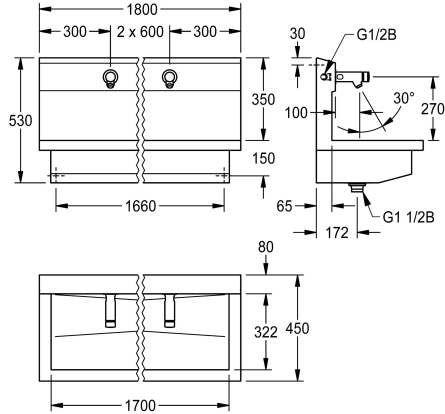

#### KWC-No.

**3600004025**

met 3 wasplaatsen  
Afmetingen 1800 x 530 x 440 mm (B x H x D)

NEW

PLANOX Wasplaatseenheid met naadloos gelaste wasgoot, met 3 wasplaatsen, voor wandmontage, voor aansluiting op voorgemengd warm of koud water vanaf de achterkant rechts of links. Behuizing van roestvrij staal, oppervlak zijdemat, materiaaldikte 1,5 mm, afvoer midden, afvoerplug G 1 1/2 B, inclusief bevestigingsmateriaal. Klaar voor aansluiting, met voormonteerde F3S zelfsluitende wandkranen, hydraulisch

gestuurd, zuigerloze constructie, zelfsluitend, stromingstijd traploos instelbaar, behuizing van gepolijst en verchromd messing. Perlator met geïntegreerde debietregelaar 3,0 l/min.

Afmetingen 1800 x 530 x 440 mm (B x H x D)  
Wastafelbreedte 600 mm

#### Technical Data

Materiaal
Materiaalcode
Aantal afvoergaten
Totale breedte
Opstaande achterkant
Spatplaat
Oppervlakafwerking
Type montage
Type afvoer kit
Positie afvoeropening
afvoer kit inbegrepen

Roestvrij staal
1.4301
1
1.800 mm
Neen
Ja
Zijdeglans
Wandmontage
Roosterafvoerplug
Centraal
Ja