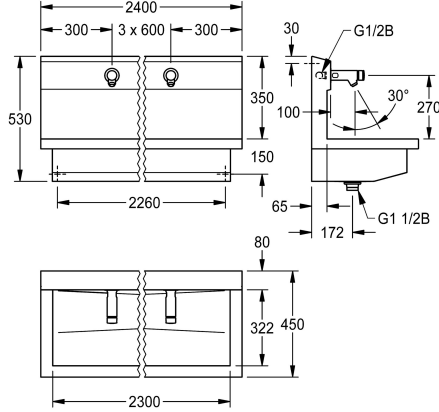

KWC PLANOX

Pesuallasyksikkö itsesulkeutuvalla seinähanalla

Modell-Linie: PLANOX | PL24USV

Pesualtaat | Pesukourut

KWC-No.

360004026

4 pesupaikkaa

Mitat 2400 x 530 x 440 mm (L x K x S)

NEW

PLANOX-pesuallasyksikkö, jossa laserhitsattu, lähes huomaamaton sauma. Neljä pesupaikkaa, seinäasennukseen, liitäntä esisekoitetulle kuumalle vedelle tai kylmälle vedelle takaa oikealta tai vasemmalta. Runko ruostumatonta terästä, materiaalin paksuus 1,5 mm. Pohjaventtiili keskellä, sihtiventtiili G 1 1/2 B, sis. kiinnitysmateriaalit. Liitäntävalmis, valmiiksi asennetut F3S itsesulkeutuvat seinähanat, hydraulinen, määntö-rakenne,

virtausaika säädettävissä portaattomasti, täysmessinkinen, korkeakillainen kromattu hanarunko. Poresuutin, jossa on integroitu virtaaman säädin 3,0 l/min.

Mitat 2400 x 530 x 440 mm (L x K x S)
Pesupaikan leveys 600 mm

Tekniset tiedot

Materiaali	Ruostumatonta terästä
Rst teräslaji	1.4301
Pohjaventtiilien lukumäärä	1
Kokonaisleveys	2,400 mm
Takanosto	Ei
Tausta levy	Kyllä
Pinnan viimeistely	Satiinipintainen
Asennustapa	Seinäasennus
Pohjaventtiilin tyyppi	Reijitetty pohjaventtiili
Pohjaventtiilin paikka	Keskellä
sisältää pohjaventtiilin	Kyllä
lviCode	0