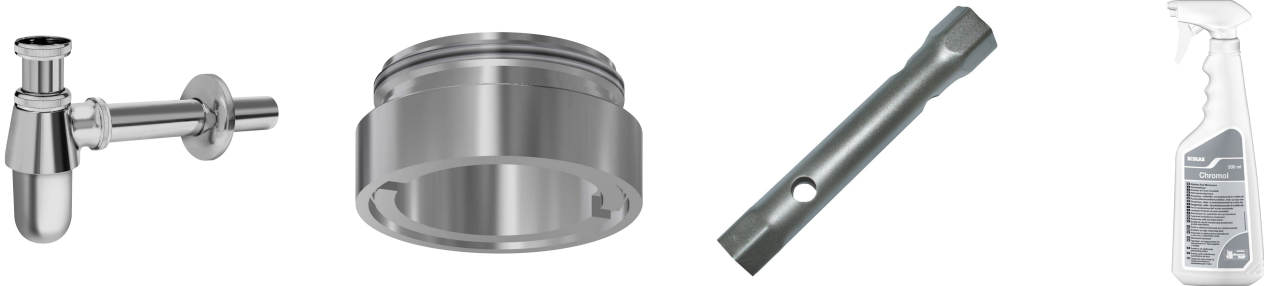

Accessoires en option