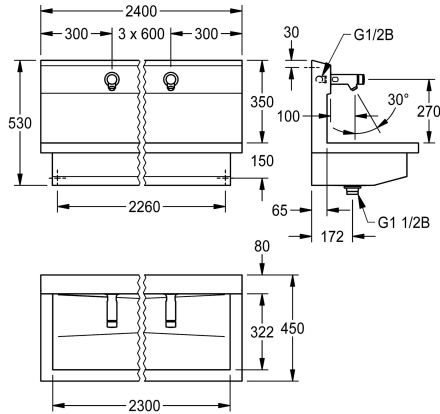

KWC PLANOX

Unité de lavage avec robinet mural à fermeture automatique

Modell-Linie: PLANOX | PL24USV

Lavabos | Lavabos rigoles

KWC-No.

3600004026

avec 4 postes de lavage
Dimensions 2400 x 530 x 440 mm (L x H x P)

NEW

PLANOX Unité de lavage avec rigole soudée sans joint, avec 4 postes de lavage, pour montage mural, pour raccordement à l'eau chaude prémélangée ou à l'eau froide par l'arrière à droite ou à gauche. Corps en acier inoxydable, surface satinée, épaisseur du matériau 1,5 mm. Écoulement au centre, vanne de filtrage G 1 1/2 B, matériel de fixation inclus. Prête à être raccordée, avec vanne murale à fermeture automatique F3S montée, à commande

hydraulique, construction sans piston, fermeture automatique, temps d'écoulement réglable en continu, corps en laiton chromé poli. Aérateur avec régulateur de débit intégré 3,0 l/min.

Dimensions 2400 x 530 x 440 mm (L x H x P)
Largeur du poste de lavage 600 mm

Données techniques

Matière	Acier inoxydable
Code du matériel	1.4301
Nombre de trous pour déchets	1
Largeur totale	2,400 mm
Support arrière	Non
Dosseret	Oui
Finition de surface	Finition satinée
Type de montage	Montage mural
Type de kit d'évacuation	évacuation perforée
Position du vidage	Centre centre
kit d'évacuation inclus	Oui