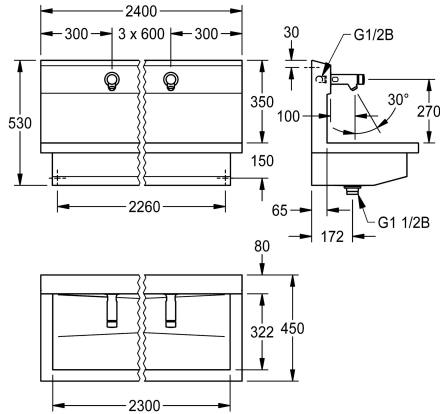

KWC PLANOX

Unité de lavage avec robinet mural à fermeture automatique

Modell-Linie: PLANOX | PL24USV

Lavabos | Lavabos rigoles

KWC-No.

360004026

avec 4 postes de lavage
Dimensions 2400 x 530 x 440 mm (L x H x P)

NEW

PLANOX Unité de lavage avec rigole soudée sans joint, avec 4 postes de lavage, pour montage mural, pour raccordement à l'eau chaude prémélangée ou à l'eau froide par l'arrière à droite ou à gauche. Corps en acier inoxydable, surface satinée, épaisseur du matériau 1,5 mm. Écoulement au centre, vanne de filtrage G 1 1/2 B, matériel de fixation inclus. Prête à être raccordée, avec vanne murale à fermeture automatique F3S montée, à commande

hydraulique, construction sans piston, fermeture automatique, temps d'écoulement réglable en continu, corps en laiton chromé poli. Aérateur avec régulateur de débit intégré 3,0 l/min.

Dimensions 2400 x 530 x 440 mm (L x H x P)
Largeur du poste de lavage 600 mm

Données techniques

Matière	Acier inoxydable
Code du matériel	1.4301
Nombre de trous pour déchets	1
Largeur totale	2,400 mm
Support arrière	Non
Dosseret	Oui
Finition de surface	Finition satinée
Type de montage	Montage mural
Type de kit d'évacuation	évacuation perforée
Position du vidage	Centre centre
kit d'évacuation inclus	Oui
teamNumber	0