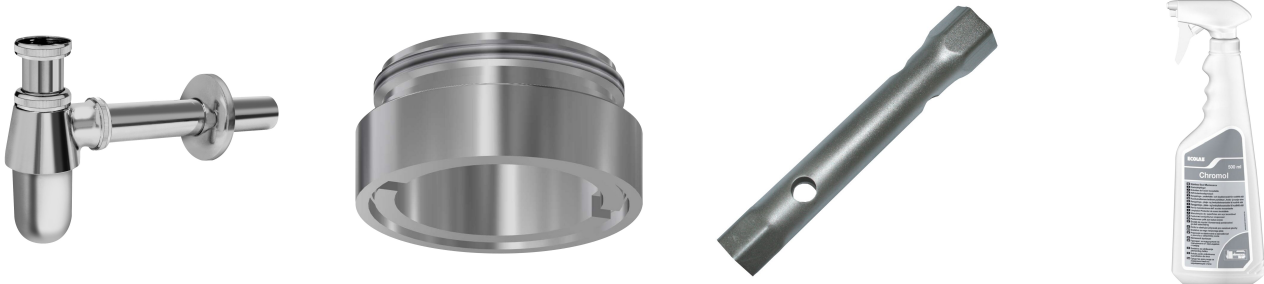

KWC PLANOX

Wasplaatseenheid met zelfsluitende wandkranen

Modell-Linie: PLANOX | PL24USV
Wastafels | Wasgoten

KWC-No.

3600004026

met 4 wasplaatsen
Afmetingen 2400 x 530 x 440 mm (B x H x D)

NEW

PLANOX Wasplaatseenheid met naadloos gelaste wasgoot, met 4 wasplaatsen, voor wandmontage, voor aansluiting op voorgesmeed warm of koud water vanaf de achterkant rechts of links. Behuizing van roestvrij staal, oppervlak zijdemat, materiaaldikte 1,5 mm, afvoer midden, afvoerplug G 1 1/2 B, inclusief bevestigingsmateriaal. Klaar voor aansluiting, met voorgesmonteerde F3S zelfsluitende wandkranen, hydraulisch

gestuurd, zuigerloze constructie, zelfsluitend, stromingstijd traploos instelbaar, behuizing van gepolijst en verchromd messing. Perlator met geïntegreerde debietregelaar 3,0 l/min.

Afmetingen 2400 x 530 x 440 mm (B x H x D)
Wastafelbreedte 600 mm

Technical Data

Materiaal	Roestvrij staal
Materiaalcode	1.4301
Aantal afvoergaten	1
Totale breedte	2.400 mm
Opstaande achterkant	Neen
Spatplaat	Ja
Oppervlakafwerking	Zijdeglans
Type montage	Wandmontage
Type afvoer kit	Roosterafvoerplug
Positie afvoeropening	Centraal
afvoer kit inbegrepen	Ja

Optionele toebehoren

KWC PLANOX

Wasplaatseenheid met zelfsluitende wandkranen

Modell-Linie: PLANOX | PL24USV

Wastafels | Wasgoten

Sifon

2000101371
E-RNDX-SIPHON

Diefstalbestendige perlator