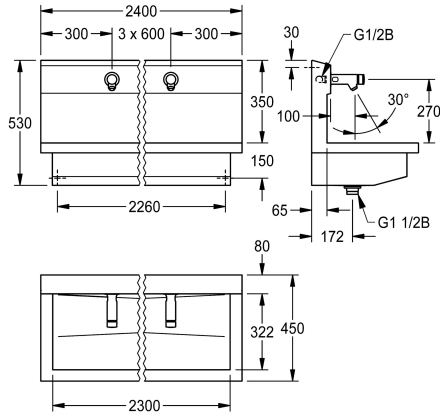

KWC PLANOX

Wasplaatseenheid met zelfsluitende wandkranen

Modell-Linie: PLANOX | PL24USV
Wastafels | Wasgoten

KWC-No.

3600004026

met 4 wasplaatsen
Afmetingen 2400 x 530 x 440 mm (B x H x D)

NEW

PLANOX Wasplaatseenheid met naadloos gelaste wasgoot, met 4 wasplaatsen, voor wandmontage, voor aansluiting op voorgesmeed warm of koud water vanaf de achterkant rechts of links. Behuizing van roestvrij staal, oppervlak zijdemat, materiaaldikte 1,5 mm, afvoer midden, afvoerplug G 1 1/2 B, inclusief bevestigingsmateriaal. Klaar voor aansluiting, met voorgesmonteerde F3S zelfsluitende wandkranen, hydraulisch

gestuurd, zuigerloze constructie, zelfsluitend, stromingstijd traploos instelbaar, behuizing van gepolijst en verchromd messing. Perlator met geïntegreerde debietregelaar 3,0 l/min.

Afmetingen 2400 x 530 x 440 mm (B x H x D)
Wastafelbreedte 600 mm

Technical Data

Materiaal	Roestvrij staal
Materiaalcode	1.4301
Aantal afvoergaten	1
Totale breedte	2.400 mm
Opstaande achterkant	Neen
Spatplaat	Ja
Oppervlakafwerking	Zijdeglans
Type montage	Wandmontage
Type afvoer kit	Roosterafvoerplug
Positie afvoeropening	Centraal
afvoer kit inbegrepen	Ja