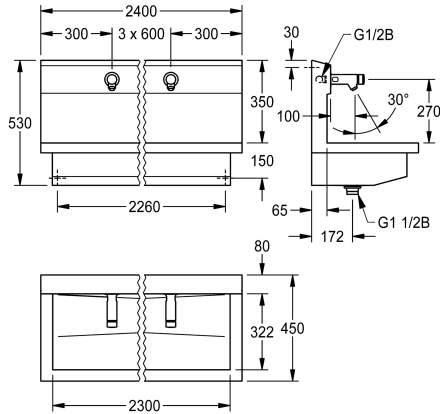

KWC PLANOX

Wasplaatseenheid met zelfsluitende wandkranen

Modell-Linie: PLANOX | PL24USV
Wastafels | Wasgoten

KWC-No.

3600004026

met 4 wasplaatsen
Afmetingen 2400 x 530 x 440 mm (B x H x D)

NEW

PLANOX Wasplaatseenheid met naadloos gelaste wasgoot, met 4 wasplaatsen, voor wandmontage, voor aansluiting op voorgemengd warm of koud water vanaf de achterkant rechts of links. Behuizing van roestvrij staal, oppervlak zijdemat, materiaaldikte 1,5 mm, afvoer midden, afvoerplug G 1 1/2 B, inclusief bevestigingsmateriaal. Klaar voor aansluiting, met voormonteerde F3S zelfsluitende wandkranen, hydraulisch

gestuurd, zuigerloze constructie, zelfsluitend, stromingstijd traploos instelbaar, behuizing van gepolijst en verchromd messing. Perlator met geïntegreerde debietregelaar 3,0 l/min.

Afmetingen 2400 x 530 x 440 mm (B x H x D)
Wastafelbreedte 600 mm

Technical Data

Materiaal	Roestvrij staal
Materiaalcode	1.4301
Aantal afvoergaten	1
Totale breedte	2.400 mm
Opstaande achterkant	Neen
Spatplaat	Ja
Oppervlakafwerking	Zijdeglans
Type montage	Wandmontage
Type afvoer kit	Roosterafvoerplug
Positie afvoeropening	Centraal
afvoer kit inbegrepen	Ja