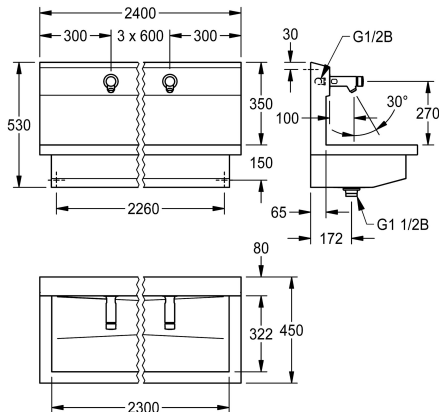

KWC PLANOX

Moduł umywalkowy z samozamykającymi bateriami ściennymi bez mieszacza

Modell-Linie: **PLANOX | PL24USV**
Umywalki | Umywalki rynnowe

KWC-No.

360004026

z 4 stanowiskami
Wymiary 2400 x 530 x 440 mm (szer. x wys. x głęb.)

PLANOX Moduł umywalkowy z bezspoinowo zintegrowaną rynną, z czterema stanowiskami, montaż ścienny, do podłączenia do wstępnie zmieszanej ciepłej lub zimnej wody od tyłu z prawej lub lewej strony. Obudowa ze stali szlachetnej, powierzchnia szlifowana matowa, grubość materiału 1,5 mm. Odpływ środkowy, zawór sitkowy G 1 1/2 B, w komplecie zestaw montażowy. Gotowy do podłączenia, z zamontowanymi samozamykającymi bateriami ściennymi F3S bez mieszacza, sterowanymi hydraulicznie,

konstrukcja bezłokowa, z funkcją samozamykania, bezstopniowa regulacja czasu przepływu, obudowa z mosiądzu polerowanego chromowanego. Perlator ze zintegrowanym regulatorem przepływu 3,0 l/min.

Wymiary 2400 x 530 x 440 mm (szer. x wys. x głęb.)
Szerokość stanowiska 600 mm

NEW

Dane techniczne

Materiał	Stal szlachetna
Kod materiałowy	1.4301
Liczba otworów odpływowych	1
Łączna szerokość	2,400 mm
Tylna krawędź przyścienna	Nie
Ścianka tylna	Tak
Wykończenie powierzchni	Matowe
Rodzaj montażu	Montaż naścienny
Rodzaje zestawów odpływowych	Sitkowy zawór odpływowy
Pozycja ujęcia	W środku
Zestaw odpływowy w komplecie	Tak