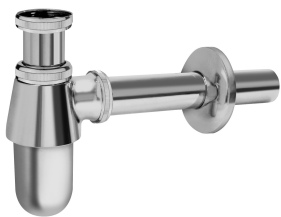

Aksesoria opcjonalne