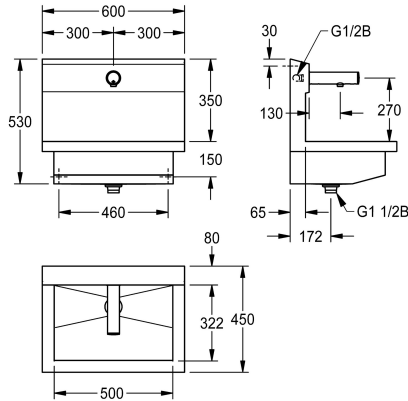

KWC PLANOX

Waschplatzeinheit mit Elektronik-Wandventil

Modell-Linie: PLANOX | PL6UEV

Waschtische & Waschrinnen | Waschrinnen

KWC-Nr.

360004027

mit einem Waschplatz
Abmessungen 600 x 530 x 440 mm (B x H x T)

NEW

PLANOX Waschplatzeinheit mit fugenlos verschweißter Rinne, einem Waschplatz, für Wandmontage, zum Anschluss an vorgemischtes Warmwasser oder Kaltwasser von hinten rechts oder links. Gehäuse aus Edelstahl, Oberfläche seidenmatt, Materialstärke 1,5 mm. Ablauf mittig, Siebventil G 1 1/2 B, inklusive Befestigungsmaterial. Anschlussfertig, mit montiertem F3E Elektronik-Wandventil, opto-elektronisch gesteuert, Steuerelektronik, Magnetventilkartusche, 6 V Lithium Batterie (CR-P2) und Sensor im Ganzmetallgehäuse, Messing poliert verchromt. Luftsprudler mit

Abmessungen 600 x 530 x 440 mm (B x H x T)
Waschplatzbreite 600 mm

Technische Daten

| | |
|--------------------------|-----------------------------|
| Material | Edelstahl |
| Materialtyp | 1.4301 Chromnickelstahl V2A |
| Anzahl der Abläufe | 1 |
| Gesamtbreite | 600 mm |
| Schwallrand | nein |
| Rückwand | ja |
| Oberflächenbehandlung | seidenmatt |
| Art der Montage | Wandmontage |
| Typ der Ablaufgarnitur | Siebventil |
| Position Ablauf | mittig |
| Ablaufgarnitur inklusive | ja |
| teamNumber | 0 |

| |
|-----------------------------|
| Edelstahl |
| 1.4301 Chromnickelstahl V2A |
| 1 |
| 600 mm |
| nein |
| ja |
| seidenmatt |
| Wandmontage |
| Siebventil |
| mittig |
| ja |
| 0 |

Optionales Zubehör