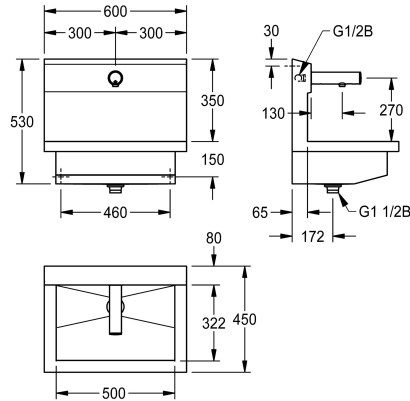

KWC PLANOX

Waschplatzeinheit mit Elektronik-Wandventil

Modell-Linie: **PLANOX | PL6UEV**

Waschtische & Waschrinnen | Waschrinnen

KWC-Nr.

360004027

mit einem Waschplatz
Abmessungen 600 x 530 x 440 mm (B x H x T)

NEW

PLANOX Waschplatzeinheit mit fugenlos verschweißter Rinne, einem Waschplatz, für Wandmontage, zum Anschluss an vorgemischtes Warmwasser oder Kaltwasser von hinten rechts oder links. Gehäuse aus Edelstahl, Oberfläche seidenmatt, Materialstärke 1,5 mm. Ablauf mittig, Siebventil G 1 1/2 B, inklusive Befestigungsmaterial. Anschlussfertig, mit montiertem F3E Elektronik-Wandventil, opto-elektronisch gesteuert, Steuerelektronik, Magnetventilkartusche, 6 V Lithium Batterie (CR-P2) und Sensor im Ganzmetallgehäuse, Messing poliert verchromt. Luftpudler mit

Abmessungen 600 x 530 x 440 mm (B x H x T)
Waschplatzbreite 600 mm

Technische Daten

Material	Edelstahl
Materialtyp	1.4301 Chromnickelstahl V2A
Anzahl der Abläufe	1
Gesamtbreite	600 mm
Schwallrand	nein
Rückwand	ja
Oberflächenbehandlung	seidenmatt
Art der Montage	Wandmontage
Typ der Ablaufgarnitur	Siebventil
Position Ablauf	mittig
Ablaufgarnitur inklusive	ja

Edelstahl
1.4301 Chromnickelstahl V2A
1
600 mm
nein
ja
seidenmatt
Wandmontage
Siebventil
mittig
ja

Optionales Zubehör

KWC PLANOX

Waschplatzeinheit mit Elektronik-Wandventil

Modell-Linie: PLANOX | PL6UEV
Waschtische & Waschrinnen | Waschrinnen