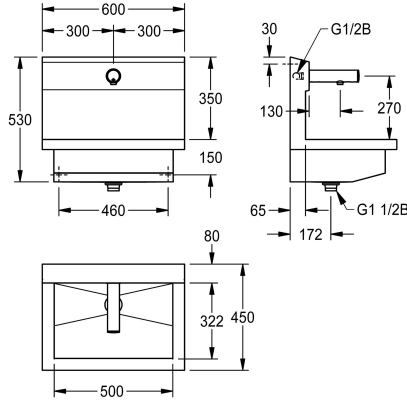

## KWC PLANOX

Pesuallasyksikkö elektronisella seinähanalla

Modell-Linie: PLANOX | PL6UEV

Pesualtaat | Pesukourut

### KWC-No.

**360004027**

Yksi pesupaikka

Mitat 600 x 530 x 440 mm (L x K x S)

NEW

PLANOX-pesuallasyksikkö, jossa laserhitsattu, lähes huomaamaton sauma. Yksi pesupaikka, seinäasennukseen, liitäntä esisekoitetulle kuumalle vedelle tai kylmälle vedelle takaa oikealta tai vasemmalta. Runko ruostumatonta terästä, materiaalin paksuus 1,5 mm. Pohjaventtiili keskellä, sihtiventtiili G 1 1/2 B, sis. kiinnitysmateriaalit. Liitäntä valmis, valmiiksi asennettu F3E elektroninen seinähana, optoelektroninen, ohjauselektronikka, magneettiventtiili, 6 V:n litiumparisto (CR-P2) ja tunnistin täysmessinkisessä, korkeakiiltoisessa kromatussa hanarungossa.

Mitat 600 x 530 x 440 mm (L x K x S)

Pesupaikan leveys 600 mm

### Tekniset tiedot

Materiaali	Ruostumatonta terästä
Rst teräslaji	1.4301
Pohjaventtiilien lukumäärä	1
Kokonaisleveys	600 mm
Takanosto	Ei
Tausta levy	Kyllä
Pinnan viimeistely	Satiinipintainen
Asennustapa	Seinäasennus
Pohjaventtiilin tyyppi	Reijitetty pohjaventtiili
Pohjaventtiilin paikka	Keskellä
sisältää pohjaventtiilin	Kyllä
lviCode	0