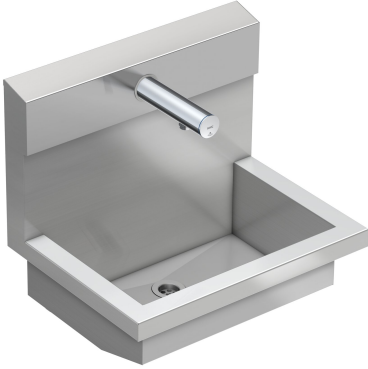

## KWC PLANOX

Pesuallasyksikkö elektronisella seinähanalla

Modell-Linie: PLANOX | PL6UEV

Pesualtaat | Pesukourut

### KWC-No.

**360004027**

Yksi pesupaikka

Mitat 600 x 530 x 440 mm (L x K x S)

NEW

PLANOX-pesuallasyksikkö, jossa laserhitsattu, lähes huomaamaton sauma. Yksi pesupaikka, seinäasennukseen, liitäntä esisekoitetulle kuumalle vedelle tai kylmälle vedelle takaa oikealta tai vasemmalta. Runko ruostumatonta terästä, materiaalin paksuus 1,5 mm. Pohjaventtiili keskellä, sihtiventtiili G 1 1/2 B, sis. kiinnitysmateriaalit. Liitäntä valmis, valmiiksi asennettu F3E elektroninen seinähana, optoelektroninen, ohjauselektronikka, magneettiventtiili, 6 V:n litiumparisto (CR-P2) ja tunnistin täysmessinkisessä, korkeakiiltoisessa kromatussa hanarungossa.

Mitat 600 x 530 x 440 mm (L x K x S)

Pesupaikan leveys 600 mm