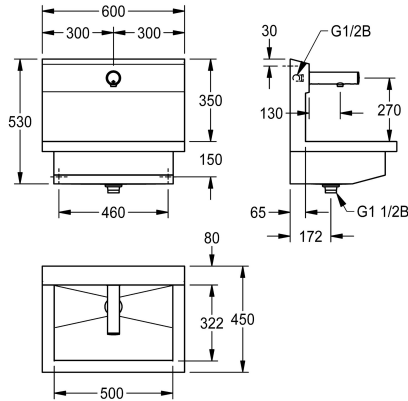

KWC PLANOX

Unité de lavage avec robinet mural électronique

Modell-Linie: PLANOX | PL6UEV
Lavabos | Lavabos rigoles

KWC-No.

3600004027

avec un poste de lavage
Dimensions 600 x 530 x 440 mm (L x H x P)

NEW

PLANOX Unité de lavage avec rigole soudée sans joint, un poste de lavage, pour montage mural, pour raccordement à l'eau chaude prémélangée ou à l'eau froide par l'arrière à droite ou à gauche. Corps en acier inoxydable, surface satinée, épaisseur du matériau 1,5 mm. Écoulement au centre, vanne de filtrage G 1 1/2 B, matériel de fixation inclus. Prête à être raccordée, avec vanne murale électronique F3E montée, à commande opto-électronique, électronique de commande, cartouche d'électrovanne, pile au lithium 6 V (CR-P2) et capteur dans un corps entièrement métallique, laiton

Dimensions 600 x 530 x 440 mm (L x H x P)
Largeur du poste de lavage 600 mm

Données techniques

Matière	Acier inoxydable
Code du matériel	1.4301
Nombre de trous pour déchets	1
Largeur totale	600 mm
Support arrière	Non
Dossieret	Oui
Finition de surface	Finition satinée
Type de montage	Montage mural
Type de kit d'évacuation	évacuation perforée
Position du vidage	Centre centre
kit d'évacuation inclus	Oui
teamNumber	0

Acier inoxydable
1.4301
1
600 mm
Non
Oui
Finition satinée
Montage mural
évacuation perforée
Centre centre
Oui
0

Accessoires en option

KWC PLANOX

Unité de lavage avec robinet mural électronique

Modell-Linie: PLANOX | PL6UEV