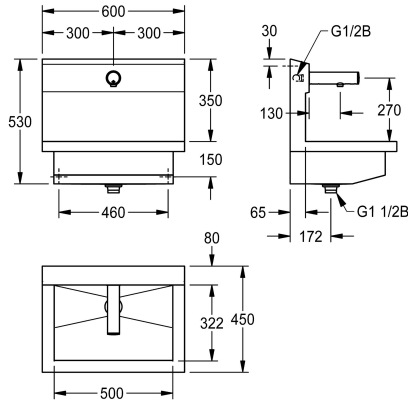

KWC PLANOX

Unità di lavaggio con rubinetto a parete elettronico

Modell-Linie: PLANOX | PL6UEV

Lavabi | Lavelli a canale

KWC-No.

360004027

con un posto di lavaggio
Dimensioni 600 x 530 x 440 mm (L x A x P)

NEW

Unità di lavaggio PLANOX con vasca senza giunture, un posto di lavaggio, installazione a parete, per il collegamento ad acqua fredda o calda premiscelata dal lato posteriore destro o sinistro. Corpo in acciaio inox, superficie satinata, spessore materiale 1,5 mm. Scarico centrale, con griglia G 1 1/2 B, incluso materiale di fissaggio. Pronta per il collegamento, con rubinetti a parete elettronici F3E montati sulla parete integrata all'unità, a comando optoelettronico, elettronica di comando, cartuccia elettrovalvola, batteria al litio 6 V (CR-P2) e sensore nell'alloggiamento metallico,

Dimensioni 600 x 530 x 440 mm (L x A x P)
Larghezza del posto di lavaggio 600 mm

Dati tecnici

Materiale
Codice materiale
Quantità scarichi
Larghezza complessiva
Altezza alzata
Paraspruzzi
Finitura della superficie
Tipo di montaggio
Tipologia del gruppo scarico
Posizione del foro di scarico
gruppo di scarico incluso
teamNumber

Acciaio inox
1.4301
1
600 mm
No
Si
Finitura satinata
Installazione a parete
Scarico perforato
Centro
Si
0

Accessori opzionali

KWC PLANOX

Unità di lavaggio con rubinetto a parete elettronico

Modell-Linie: PLANOX | PL6UEV
Lavabi | Lavelli a canale