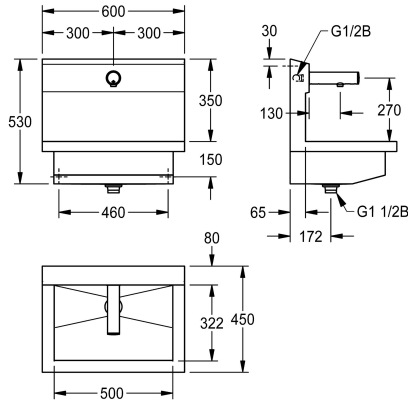

KWC PLANOX

Unità di lavaggio con rubinetto a parete elettronico

Modell-Linie: PLANOX | PL6UEV

Lavabi | Lavelli a canale

KWC-No.

3600004027

con un posto di lavaggio
Dimensioni 600 x 530 x 440 mm (L x A x P)

NEW

Unità di lavaggio PLANOX con vasca senza giunture, un posto di lavaggio, installazione a parete, per il collegamento ad acqua fredda o calda premiscelata dal lato posteriore destro o sinistro. Corpo in acciaio inox, superficie satinata, spessore materiale 1,5 mm. Scarico centrale, con griglia G 1 1/2 B, incluso materiale di fissaggio. Pronta per il collegamento, con rubinetti a parete elettronici F3E montati sulla parete integrata all'unità, a comando optoelettronico, elettronica di comando, cartuccia elettrovalvola, batteria al litio 6 V (CR-P2) e sensore nell'alloggiamento metallico,

Dimensioni 600 x 530 x 440 mm (L x A x P)
Larghezza del posto di lavaggio 600 mm

Dati tecnici

Materiale
Codice materiale
Quantità scarichi
Larghezza complessiva
Altezza alzata
Paraspruzzi
Finitura della superficie
Tipo di montaggio
Tipologia del gruppo scarico
Posizione del foro di scarico
gruppo di scarico incluso

Acciaio inox
1.4301
1
600 mm
No
Si
Finitura satinata
Installazione a parete
Scarico perforato
Centro
Si

Accessori opzionali

KWC PLANOX

Unità di lavaggio con rubinetto a parete elettronico

Modell-Linie: PLANOX | PL6UEV
Lavabi | Lavelli a canale