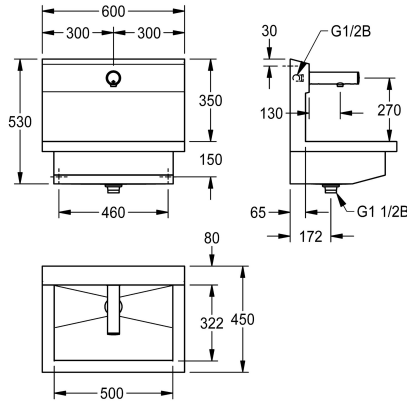

KWC PLANOX

Wasplaatseenheid met elektronische wandkraan

Modell-Linie: PLANOX | PL6UEV
Wastafels | Wasgoten

KWC-No.

360004027

met één wasplaats
Afmetingen 600 x 530 x 440 mm (B x H x D)

NEW

PLANOX Wasplaatseenheid met naadloos gelaste wasgoot, één wasplaats, voor wandmontage, voor aansluiting op voorgemengd warm of koud water vanaf de achterkant rechts of links. Behuizing van roestvrij staal, oppervlak zijdemat, materiaaldikte 1,5 mm, afvoer midden, afvoerplug G 1 1/2 B, inclusief bevestigingsmateriaal. Klaar voor aansluiting, met gemonteerde F3E elektronische wandkraan, opto-elektronisch gestuurd, besturingselektronica, magneetventielpatroon, 6 V lithiumbatterij (CR-P2) en sensor in volledig metalen behuizing, gepolijst en

Afmetingen 600 x 530 x 440 mm (B x H x D)
Wasplaatbreedte 600 mm

Technical Data

Materiaal
Materiaalcode
Aantal afvoergaten
Totale breedte
Opstaande achterkant
Spatplaat
Oppervlakafwerking
Type montage
Type afvoer kit
Positie afvoeropening
afvoer kit inbegrepen