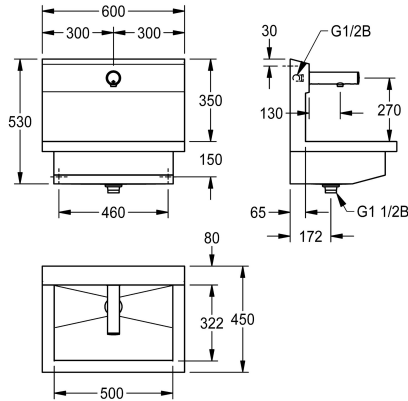

KWC PLANOX

Wasplaatseenheid met elektronische wandkraan

Modell-Linie: PLANOX | PL6UEV
Wastafels | Wasgoten

KWC-No.

360004027

met één wasplaats
Afmetingen 600 x 530 x 440 mm (B x H x D)

NEW

PLANOX Wasplaatseenheid met naadloos gelaste wasgoot, één wasplaats, voor wandmontage, voor aansluiting op voorgemengd warm of koud water vanaf de achterkant rechts of links. Behuizing van roestvrij staal, oppervlak zijdemat, materiaaldikte 1,5 mm, afvoer midden, afvoerplug G 1 1/2 B, inclusief bevestigingsmateriaal. Klaar voor aansluiting, met gemonteerde F3E elektronische wandkraan, opto-elektronisch gestuurd, besturingselektronica, magneetventielpatroon, 6 V lithiumbatterij (CR-P2) en sensor in volledig metalen behuizing, gepolijst en

Afmetingen 600 x 530 x 440 mm (B x H x D)
Wasplaatbreedte 600 mm

Technical Data

Materiaal
Materiaalcode
Aantal afvoergaten
Totale breedte
Opstaande achterkant
Spatplaat
Oppervlakafwerking
Type montage
Type afvoer kit
Positie afvoeropening
afvoer kit inbegrepen