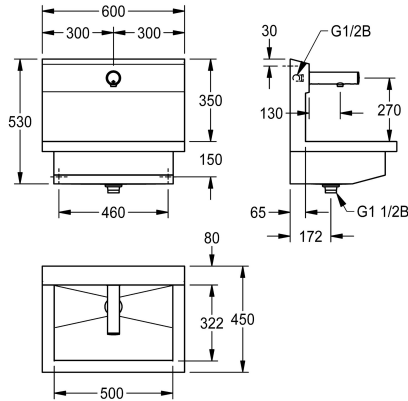

KWC PLANOX

Tvättställsenhet med väggmonterad elektronisk ventil

Modell-Linie: PLANOX | PL6UEV
Tvättställ | Tvättränna

KWC-No.

360004027

med en tvättplats
Mått 600 x 530 x 440 mm (B x H x D)

PLANOX washbasin unit with seamless welded trough, one wash place, suitable for wall mounting, for connection to premixed hot water or cold water from the rear right or left. Stainless steel housing, satin finish, material thickness 1.5 mm. Centre waste, G 1 1/2 B flat perforated waste, including mounting material. Ready for connection, with mounted F3E electronic bibtap, opto-electronically controlled, control electronics, solenoid valve cartridge, 6 V lithium battery (CR-P2) and sensor in all-metal housing, polished

Dimensions 600 x 530 x 440 mm (W x H x D)
Wash place width 600 mm

NEW

Technical Data

Material
Materialkod
Antal avloppshål
Total bredd
Bakre stående
Utslagsback
Ytfinish
Typ av montering
Typ av avfallsbehållare
Avfalls håls placering
avfallsbehållare ingår

Rostfritt stål
1.4301
1
600 mm
Nej
Ja
Satin yta
Väggmontering
Perforerad avloppsil
Mitten
Ja

Extratillbehör

KWC PLANOX

Tvättställsenhet med väggmonterad elektronisk ventil

Modell-Linie: PLANOX | PL6UEV
Tvättställ | Tvättränna