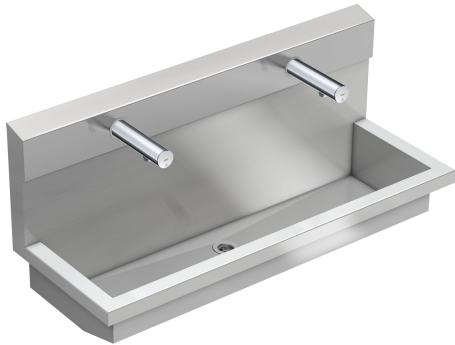

### Waschplatzeinheit mit Elektronik-Wandventilen

Modell-Linie: PLANOX | PL12UEV

Waschtische & Waschrinnen | Waschrinnen

#### KWC-Nr.

**360004028**

with two wash places  
Dimensions 1200 x 530 x 440 mm (W x H x D)

NEW

PLANOX Waschplatzeinheit mit fugenlos verschweißter Rinne, mit 2 Waschplätzen, für Wandmontage, zum Anschluss an vorgemischtes Warmwasser oder Kaltwasser von hinten rechts oder links. Gehäuse aus Edelstahl, Oberfläche seidenmatt, Materialstärke 1,5 mm. Ablauf mittig, Siebventil G 1 1/2 B, inklusive Befestigungsmaterial. Anschlussfertig, mit montierten F3E Wandventilen, opto-elektronisch gesteuert, Steuerelektronik, Magnetventilkartusche, 6 V Lithium Batterie (CR-P2) und Sensor im Ganzmetallgehäuse, Messing poliert verchromt. Luftsprudler mit

#### Technische Daten

Material	Edelstahl
Materialtyp	1.4301 Chromnickelstahl V2A
Anzahl der Abläufe	1
Gesamtbreite	1.200 mm
Schwallrand	nein
Rückwand	ja
Oberflächenbehandlung	seidenmatt
Art der Montage	Wandmontage
Typ der Ablaufgarmitur	Siebventil
Position Ablauf	mittig
Ablaufgarmitur inklusive	ja

Edelstahl
1.4301 Chromnickelstahl V2A
1
1.200 mm
nein
ja
seidenmatt
Wandmontage
Siebventil
mittig
ja