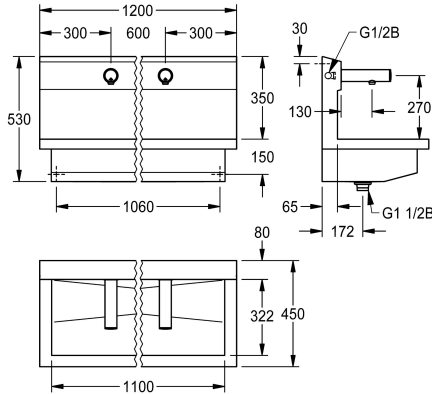

#### KWC-Nr.

**360004028**

with two wash places  
Dimensions 1200 x 530 x 440 mm (W x H x D)

NEW

PLANOX Waschplatzeinheit mit fugenlos verschweißter Rinne, mit 2 Waschplätzen, für Wandmontage, zum Anschluss an vorgemischtes Warmwasser oder Kaltwasser von hinten rechts oder links. Gehäuse aus Edelstahl, Oberfläche seidenmatt, Materialstärke 1,5 mm. Ablauf mittig, Siebventil G 1 1/2 B, inklusive Befestigungsmaterial. Anschlussfertig, mit montierten F3E Wandventilen, opto-elektronisch gesteuert, Steuerelektronik, Magnetventilkartusche, 6 V Lithium Batterie (CR-P2) und Sensor im Ganzmetallgehäuse, Messing poliert verchromt. Luftsprudler mit

Abmessungen 1200 x 530 x 440 mm (B x H x T)  
Waschplatzbreite 600 mm

#### Technische Daten

Material	Edelstahl
Materialtyp	1.4301 Chromnickelstahl V2A
Anzahl der Abläufe	1
Gesamtbreite	1.200 mm
Schwallrand	nein
Rückwand	ja
Oberflächenbehandlung	seidenmatt
Art der Montage	Wandmontage
Typ der Ablaufgarmitur	Siebventil
Position Ablauf	mittig
Ablaufgarmitur inklusive	ja