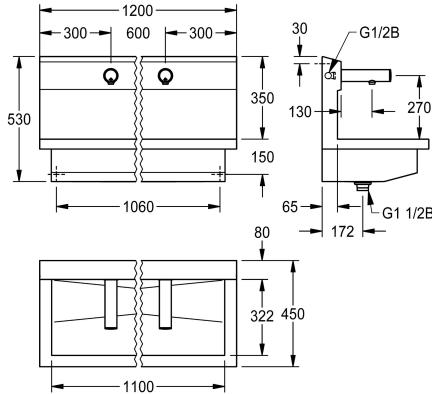

KWC PLANOX

Waschplatzeinheit mit Elektronik-Wandventilen

Modell-Linie: PLANOX | PL12UEV

Waschtische & Waschrinnen | Waschrinnen

KWC-Nr.

360004028

with two wash places

Dimensions 1200 x 530 x 440 mm (W x H x D)

NEW

PLANOX Waschplatzeinheit mit fugenlos verschweißter Rinne, mit 2 Waschplätzen, für Wandmontage, zum Anschluss an vorgemischtes Warmwasser oder Kaltwasser von hinten rechts oder links. Gehäuse aus Edelstahl, Oberfläche seidenmatt, Materialstärke 1,5 mm. Ablauf mittig, Siebventil G 1 1/2 B, inklusive Befestigungsmaterial. Anschlussfertig, mit montierten F3E Wandventilen, opto-elektronisch gesteuert, Steuerelektronik, Magnetventilkartusche, 6 V Lithium Batterie (CR-P2) und Sensor im Ganzmetallgehäuse, Messing poliert verchromt. Luftsprudler mit

Abmessungen 1200 x 530 x 440 mm (B x H x T)

Waschplatzbreite 600 mm

Technische Daten

| | |
|--------------------------|-----------------------------|
| Material | Edelstahl |
| Materialtyp | 1.4301 Chromnickelstahl V2A |
| Anzahl der Abläufe | 1 |
| Gesamtbreite | 1,200 mm |
| Schwallrand | nein |
| Rückwand | ja |
| Oberflächenbehandlung | seidenmatt |
| Art der Montage | Wandmontage |
| Typ der Ablaufgarnitur | Siebventil |
| Position Ablauf | mittig |
| Ablaufgarnitur inklusive | ja |
| teamNumber | 0 |

| |
|-----------------------------|
| Edelstahl |
| 1.4301 Chromnickelstahl V2A |
| 1 |
| 1,200 mm |
| nein |
| ja |
| seidenmatt |
| Wandmontage |
| Siebventil |
| mittig |
| ja |
| 0 |

Optionales Zubehör