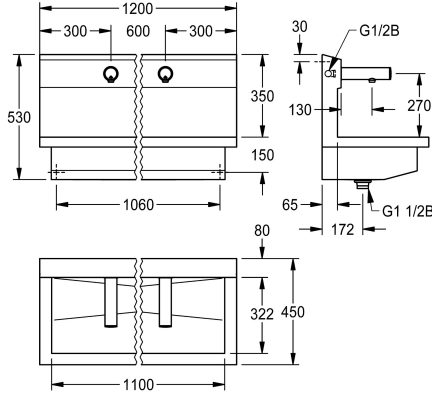

KWC PLANOX

Pesuallasyksikkö elektronisilla seinähanoilla

Modell-Linie: PLANOX | PL12UEV

Pesuallaat | Pesukourut

KWC-No.

360004028

2 pesupaikkaa

Mitat 1200 x 530 x 440 mm (L x K x S)

NEW

PLANOX-pesuallasyksikkö, jossa laserhitsattu, lähes huomaamaton sauma. Kaksi pesupaikkaa, seinäasennukseen, liitäntä esisekoitetulle kuumalle vedelle tai kylmälle vedelle takaa oikealta tai vasemmalta. Runko ruostumatonta terästä, materiaalin paksuus 1,5 mm. Pohjaventtiili keskellä, sihtiventtiili G 1 1/2 B, sis. kiinnitysmateriaalit. Liitäntävalmis, valmiiksi asennetut F3E seinähanat, optoelektroninen, ohjauselektronikka, magneettiventtiili, 6 V:n litiumparisto (CR-P2) ja tunnistin täysmessinkisessä, korkeakiiltoisessa kromatussa hanarungossa. Poresuutin

Mitat 1200 x 530 x 440 mm (L x K x S)

Pesupaikan leveys 600 mm

Tekniset tiedot

| | |
|----------------------------|---------------------------|
| Materiaali | Ruostumatonta terästä |
| Rst teräslaji | 1.4301 |
| Pohjaventtiilien lukumäärä | 1 |
| Kokonaisleveys | 1,200 mm |
| Takanosto | Ei |
| Tausta levy | Kyllä |
| Pinnan viimeistely | Satiinipintainen |
| Asennustapa | Seinäasennus |
| Pohjaventtiilin tyyppi | Reijitetty pohjaventtiili |
| Pohjaventtiilin paikka | Keskellä |
| sisältää pohjaventtiilin | Kyllä |
| lviCode | 0 |