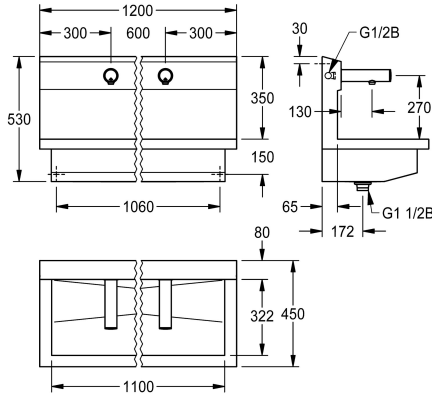

KWC PLANOX

Unité de lavage avec robinet mural électronique

Modell-Linie: PLANOX | PL12UEV

Lavabos | Lavabos rigoles

KWC-No.

360004028

avec 2 postes de lavage
Dimensions 1200x 530 x 440 mm (L x H x P)

NEW

PLANOX Unité de lavage avec rigole soudée sans joint, avec 2 postes de lavage, pour montage mural, pour raccordement à l'eau chaude prémélangée ou à l'eau froide par l'arrière à droite ou à gauche. Corps en acier inoxydable, surface satinée, épaisseur du matériau 1,5 mm. Écoulement au centre, vanne de filtrage G 1 1/2 B, matériel de fixation inclus. Prête à être raccordée, avec vanne murale F3E montée, à commande opto-électronique, électronique de commande, cartouche d'électrovanne, pile au lithium 6 V (CR-P2) et capteur dans un corps entièrement métallique, laiton poli chromé.

Dimensions 1200 x 530 x 440 mm (L x H x P)
Largeur du poste de lavage 600 mm

Données techniques

| |
|------------------------------|
| Matière |
| Code du matériel |
| Nombre de trous pour déchets |
| Largeur totale |
| Support arrière |
| Dossieret |
| Finition de surface |
| Type de montage |
| Type de kit d'évacuation |
| Position du vidage |
| kit d'évacuation inclus |