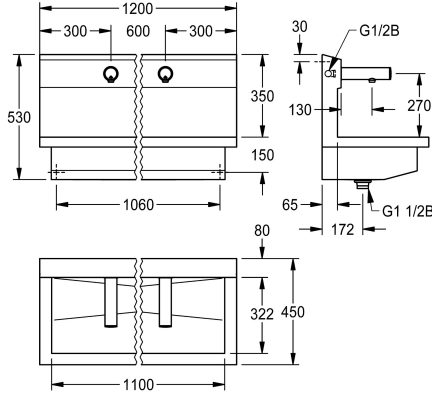

KWC PLANOX

Unité de lavage avec robinet mural électronique

Modell-Linie: PLANOX | PL12UEV

Lavabos | Lavabos rigoles

KWC-No.

360004028

avec 2 postes de lavage
Dimensions 1200x 530 x 440 mm (L x H x P)

NEW

PLANOX Unité de lavage avec rigole soudée sans joint, avec 2 postes de lavage, pour montage mural, pour raccordement à l'eau chaude prémélangée ou à l'eau froide par l'arrière à droite ou à gauche. Corps en acier inoxydable, surface satinée, épaisseur du matériau 1,5 mm. Écoulement au centre, vanne de filtrage G 1 1/2 B, matériel de fixation inclus. Prête à être raccordée, avec vanne murale F3E montée, à commande opto-électronique, électronique de commande, cartouche d'électrovanne, pile au lithium 6 V (CR-P2) et capteur dans un corps entièrement métallique, laiton poli chromé.

Dimensions 1200 x 530 x 440 mm (L x H x P)
Largeur du poste de lavage 600 mm

Données techniques

Matière	Acier inoxydable
Code du matériel	1.4301
Nombre de trous pour déchets	1
Largeur totale	1,200 mm
Support arrière	Non
Dossieret	Oui
Finition de surface	Finition satinée
Type de montage	Montage mural
Type de kit d'évacuation	évacuation perforée
Position du vidage	Centre centre
kit d'évacuation inclus	Oui
teamNumber	0