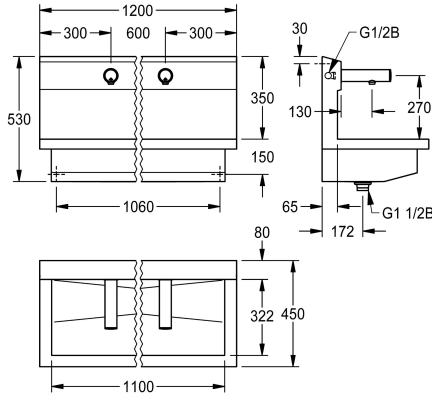

### KWC-No.

**360004028**

con 2 posti di lavaggio  
Dimensioni 1200 x 530 x 440 mm (L x A x P)

NEW

Unità di lavaggio PLANOX con vasca senza giunture, con 2 posti di lavaggio, installazione a parete, per il collegamento ad acqua fredda o calda premiscelata dal lato posteriore destro o sinistro. Corpo in acciaio inox, superficie satinata, spessore materiale 1,5 mm. Scarico centrale, con griglia G 1 1/2 B, incluso materiale di fissaggio. Pronta per il collegamento, con rubinetti a parete F3E montati sulla parete integrata all'unità, a comando optoelettronico, elettronica di comando, cartuccia elettrovalvola, batteria al litio 6 V (CR-P2) e sensore nell'alloggiamento metallico, ottone cromato

Dimensioni 1200 x 530 x 440 mm (L x A x P)  
Larghezza del posto di lavaggio 600 mm

### Dati tecnici

Materiale	Acciaio inox
Codice materiale	1.4301
Quantità scarichi	1
Larghezza complessiva	1,200 mm
Altezza alzata	No
Paraspruzzi	Si
Finitura della superficie	Finitura satinata
Tipo di montaggio	Installazione a parete
Tipologia del gruppo scarico	Scarico perforato
Posizione del foro di scarico	Centro
gruppo di scarico incluso	Si
teamNumber	0