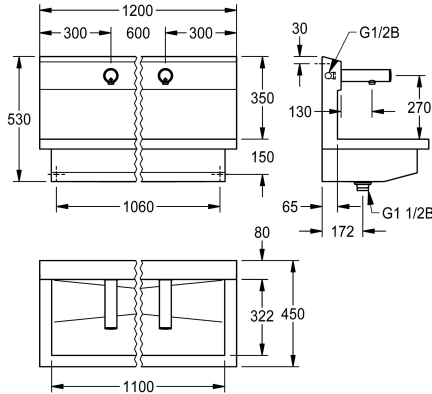

KWC PLANOX

Wasplaatseenheid met elektronische wandkranen

Modell-Linie: **PLANOX | PL12UEV**
Wastafels | Wasgoten

KWC-No.

360004028

met 2 wasplaatsen
Afmetingen 1200 x 530 x 440 mm (B x H x D)

NEW

PLANOX Wasplaatseenheid met naadloos gelaste wasgoot, met 2 wasplaatsen, voor wandmontage, voor aansluiting op voorgesmeagd warm of koud water vanaf de achterkant rechts of links. Behuizing van roestvrij staal, oppervlak zijdemat, materiaaldikte 1,5 mm, afvoer midden, afvoerplug G 1 1/2 B, inclusief bevestigingsmateriaal. Klaar voor aansluiting, met voorgesmonteerde F3E elektronische wandkranen, opto-elektronisch gestuurd, besturingselektronica, magneetventielpatroon, 6 V lithiumbatterij (CR-P2) en sensor in volledig metalen behuizing,

Afmetingen 1200 x 530 x 440 mm (B x H x D)
Wasplaatbreedte 600 mm

Technical Data

Materiaal	Roestvrij staal
Materiaalcode	1.4301
Aantal afvoergaten	1
Totale breedte	1.200 mm
Opstaande achterkant	Neen
Spatplaat	Ja
Oppervlakafwerking	Zijdeglans
Type montage	Wandmontage
Type afvoer kit	Roosterafvoerplug
Positie afvoeropening	Centraal
afvoer kit inbegrepen	Ja

Roestvrij staal
1.4301
1
1.200 mm
Neen
Ja
Zijdeglans
Wandmontage
Roosterafvoerplug
Centraal
Ja

Optionele toebehoren

KWC PLANOX

Wasplaatseenheid met elektronische wandkranen

Modell-Linie: PLANOX | PL12UEV

Wastafels | Wasgoten