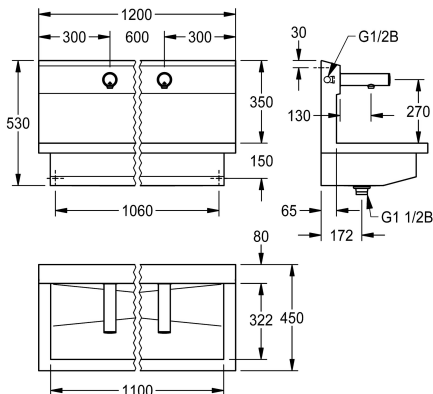

### KWC-No.

**3600004028**

z 2 stanowiskami  
Wymiary 1200 x 530 x 440 mm (szer. x wys. x głęb.)

PLANOX Moduł umywalkowy z bezspoinowo zintegrowaną rynną, z dwoma stanowiskami, montaż ścienny, do podłączenia do wstępnie zmieszanej ciepłej lub zimnej wody od tyłu z prawej lub lewej strony. Obudowa ze stali szlachetnej, powierzchnia szlifowana matowa, grubość materiału 1,5 mm. Odpływ środkowy, zawór sitkowy G 1 1/2 B, w komplecie zestaw montażowy. Gotowy do podłączenia, z zamontowanymi elektronicznymi bateriami ściennymi F3E bez mieszacza, sterowanymi optoelektronicznie, elektroniką sterującą, kartuszem z zaworem elektromagnetycznym, bateria litowa 6 V (CR-P2) i czujnik w obudowie wykonanej w

Wymiary 1200 x 530 x 440 mm (szer. x wys. x głęb.)  
Szerokość stanowiska 600 mm

NEW