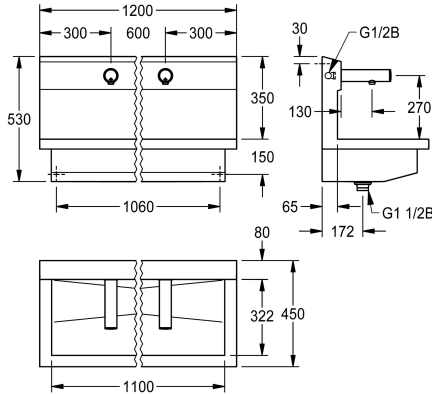

### KWC-No.

**360004028**

med 2 tvättställ  
Mått 1 200 x 530 x 440 mm (B x H x D)

PLANOX washbasin unit with seamless welded trough, with two wash places, suitable for wall mounting, for connection to premixed hot water or cold water from the rear right or left. Stainless steel housing, satin finish, material thickness 1.5 mm. Centre waste, G 1/2 B flat perforated waste, including mounting material. Ready for connection, with mounted F3E bibtaps, opto-electronically controlled, control electronics, solenoid valve cartridge, 6 V lithium battery (CR-P2) and sensor in all-metal housing, polished

Dimensions 1200 x 530 x 440 mm (W x H x D)  
Wash place width 600 mm

NEW

### Technical Data

Material	Rostfritt stål
Materialkod	1.4301
Antal avloppshål	1
Total bredd	1,200 mm
Bakre stående	Nej
Utslagsback	Ja
Ytfinish	Satin yta
Typ av montering	Väggmontering
Typ av avfallsbehållare	Perforerad avloppsil
Avfalls håls placering	Mitten
avfallsbehållare ingår	Ja

Material	Rostfritt stål
Materialkod	1.4301
Antal avloppshål	1
Total bredd	1,200 mm
Bakre stående	Nej
Utslagsback	Ja
Ytfinish	Satin yta
Typ av montering	Väggmontering
Typ av avfallsbehållare	Perforerad avloppsil
Avfalls håls placering	Mitten
avfallsbehållare ingår	Ja