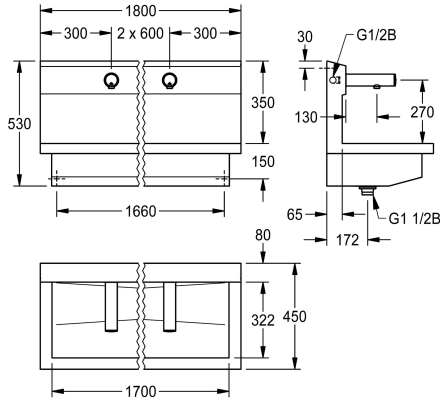

KWC PLANOX

Waschplatzeinheit mit Elektronik-Wandventilen

Modell-Linie: PLANOX | PL18UEV

Waschtische & Waschrinnen | Waschrinnen

KWC-Nr.

360004029

with three wash places
Dimensions 1800 x 530 x 440 mm (W x H x D)

NEW

PLANOX Waschplatzeinheit mit fugenlos verschweißter Rinne, mit 3 Waschplätzen, für Wandmontage, zum Anschluss an vorgemischtes Warmwasser oder Kaltwasser von hinten rechts oder links. Gehäuse aus Edelstahl, Oberfläche seidenmatt, Materialstärke 1,5 mm. Ablauf mittig, Siebventil G 1 1/2 B, inklusive Befestigungsmaterial. Anschlussfertig, mit montierten F3E Elektronik-Wandventilen, opto-elektronisch gesteuert, Steuerelektronik, Magnetventilkartusche, 6 V Lithium Batterie (CR-P2) und Sensor im Ganzmetallgehäuse, Messing poliert verchromt.

Abmessungen 1800 x 530 x 440 mm (B x H x T)
Waschplatzbreite 600 mm

Technische Daten

Material	Edelstahl
Materialtyp	1.4301 Chromnickelstahl V2A
Anzahl der Abläufe	1
Gesamtbreite	1,800 mm
Schwallrand	nein
Rückwand	ja
Oberflächenbehandlung	seidenmatt
Art der Montage	Wandmontage
Typ der Ablaufgarnitur	Siebventil
Position Ablauf	mittig
Ablaufgarnitur inklusive	ja

Edelstahl
1.4301 Chromnickelstahl V2A
1
1,800 mm
nein
ja
seidenmatt
Wandmontage
Siebventil
mittig
ja

Optionales Zubehör

KWC PLANOX

Waschplatzeinheit mit Elektronik-Wandventilen

Modell-Linie: PLANOX | PL18UEV