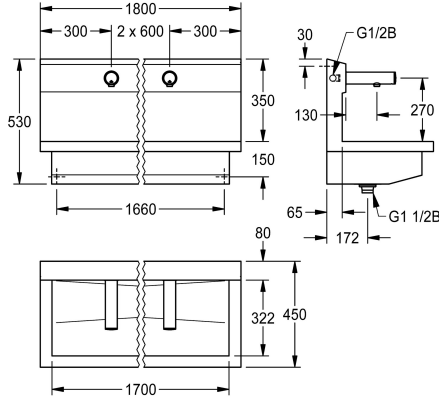

KWC PLANOX

Waschplatzeinheit mit Elektronik-Wandventilen

Modell-Linie: PLANOX | PL18UEV

Waschtische & Waschrinnen | Waschrinnen

KWC-Nr.

3600004029

with three wash places
Dimensions 1800 x 530 x 440 mm (W x H x D)

PLANOX Waschplatzeinheit mit fugenlos verschweißter Rinne, mit 3 Waschplätzen, für Wandmontage, zum Anschluss an vorgemischtes Warmwasser oder Kaltwasser von hinten rechts oder links. Gehäuse aus Edelstahl, Oberfläche seidenmatt, Materialstärke 1,5 mm. Ablauf mittig, Siebventil G 1 1/2 B, inklusive Befestigungsmaterial. Anschlussfertig, mit montierten F3E Elektronik-Wandventilen, opto-elektronisch gesteuert, Steuerelektronik, Magnetventilkartusche, 6 V Lithium Batterie (CR-P2) und Sensor im Ganzmetallgehäuse, Messing poliert verchromt.

Abmessungen 1800 x 530 x 440 mm (B x H x T)
Waschplatzbreite 600 mm

NEW

Technische Daten

Material	Edelstahl
Materialtyp	1.4301 Chromnickelstahl V2A
Anzahl der Abläufe	1
Gesamtbreite	1,800 mm
Schwallrand	nein
Rückwand	ja
Oberflächenbehandlung	seidenmatt
Art der Montage	Wandmontage
Typ der Ablaufgarnitur	Siebventil
Position Ablauf	mittig
Ablaufgarnitur inklusive	ja
teamNumber	0

Edelstahl
1.4301 Chromnickelstahl V2A
1
1,800 mm
nein
ja
seidenmatt
Wandmontage
Siebventil
mittig
ja
0

Optionales Zubehör

KWC PLANOX

Waschplatzeinheit mit Elektronik-Wandventilen

Modell-Linie: PLANOX | PL18UEV