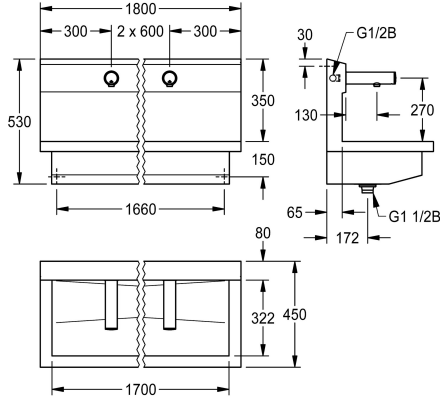

KWC PLANOX

Unidad de lavado con válvulas de pared con sistema electrónico

Modell-Linie: PLANOX | PL18UEV

Lavabo | Lavamanos colectivos

KWC-No.

360004029

con 3 zonas de lavado
Dimensiones 1800 x 530 x 440 mm (L x A x P)

NEW

PLANOX Unidad de lavado con canal con soldadura invisible, con 3 zonas de lavado, para montaje en pared, para conexión a agua caliente premezclada o agua fría por la parte trasera derecha o izquierda. Carcasa de acero de cromo-níquel, acabado satinado, espesor del material 1,5 mm. Desagüe centrado, válvula de filtro G 1 1/2 B, material de montaje incluido. Listo para su montaje, con válvula de pared con sistema electrónico F3E montadas, con control optoelectrónico, electrónica de control, cartucho de válvula electromagnética, pila de litio de 6 V (CR-P2) y sensor en carcasa

Dimensiones 1800 x 530 x 440 mm (L x A x P)
Anchura de la zona de lavado 600 mm

Datos técnicos

Material	Acero inoxidable
Código	1.4301
Número de orificios de residuos	1
Anchura total	1,800 mm
Peto trasero	No
Pared trasera	Si
Acabado de superficie	Acabado satinado
Tipo de montaje	Montaje a pared
Tipo de vertedero	Residuos de perforación
Posición del desagüe	Centro
rebosadero incluido	Si

Material	Acero inoxidable
Código	1.4301
Número de orificios de residuos	1
Anchura total	1,800 mm
Peto trasero	No
Pared trasera	Si
Acabado de superficie	Acabado satinado
Tipo de montaje	Montaje a pared
Tipo de vertedero	Residuos de perforación
Posición del desagüe	Centro
rebosadero incluido	Si