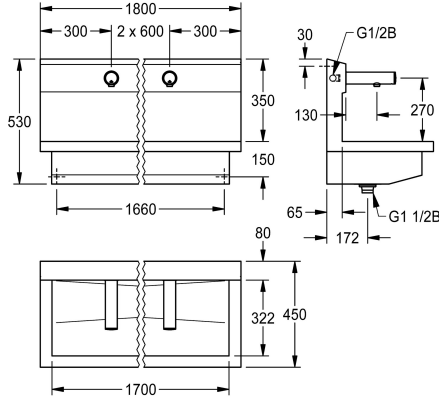

KWC PLANOX

Pesuallasyksikkö elektronisilla seinähanoilla

Modell-Linie: PLANOX | PL18UEV

Pesualtaat | Pesukourut

KWC-No.

360004029

3 pesupaikkaa

Mitat 1800 x 530 x 440 mm (L x K x S)

PLANOX-pesuallasyksikkö, jossa laserhitsattu, lähes huomaamaton sauma. Kolme pesupaikkaa, seinäasennukseen, liitäntä esisekoitetulle kuumalle vedelle tai kylmälle vedelle takaa oikealta tai vasemmalta. Runko ruostumatonta terästä, materiaalin paksuus 1,5 mm. Pohjaventtiili keskellä, sihtiventtiili G 1 1/2 B, sis. kiinnitysmateriaalit. Liitäntävalmis, valmiiksi asennetut F3E elektroniset seinähanat, optoelektroninen, ohjauselektronikka, magneettiventtiili, 6 V:n litiumparisto (CR-P2) ja tunnistin täysmessinkisessä, korkeakiiltoisessa kromatussa hanarungossa.

Mitat 1800 x 530 x 440 mm (L x K x S)

Pesupaikan leveys 600 mm

NEW

Tekniset tiedot

Materiaali	Ruostumatonta terästä
Rst teräslaji	1.4301
Pohjaventtiilien lukumäärä	1
Kokonaisleveys	1,800 mm
Takanosto	Ei
Tausta levy	Kyllä
Pinnan viimeistely	Satiinipintainen
Asennustapa	Seinäasennus
Pohjaventtiilin tyyppi	Reijitetty pohjaventtiili
Pohjaventtiilin paikka	Keskellä
sisältää pohjaventtiilin	Kyllä
lviCode	0

KWC PLANOX

Pesuallasyksikkö elektronisilla seinähanoilla

Modell-Linie: PLANOX | PL18UEV

Pesualtaat | Pesukourut

Kaksisuuntainen kaukosäädin

2030036654
ACEX9005

2-painikkeinen kaukosäädin

2030036849
ACEX9004