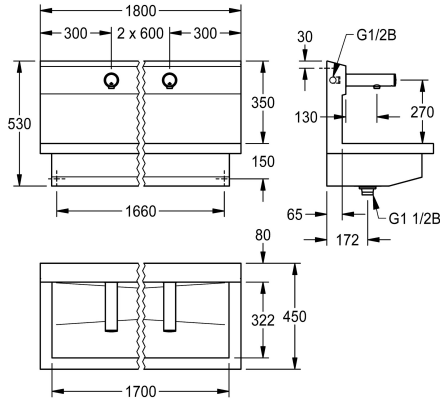

KWC PLANOX

Unité de lavage avec robinet mural électronique

Modell-Linie: PLANOX | PL18UEV

Lavabos | Lavabos rigoles

KWC-No.

360004029

avec 3 postes de lavage
Dimensions 1800 x 530 x 440 mm (L x H x P)

PLANOX Unité de lavage avec rigole soudée sans joint, avec 3 postes de lavage, pour montage mural, pour raccordement à l'eau chaude prémélangée ou à l'eau froide par l'arrière à droite ou à gauche. Corps en acier inoxydable, surface satinée, épaisseur du matériau 1,5 mm. Écoulement au centre, vanne de filtrage G 1 1/2 B, matériel de fixation inclus. Prête à être raccordée, avec vannes murales électroniques F3E montées, à commande opto-électronique, électronique de commande, cartouche d'électrovanne, pile au lithium 6 V (CR-P2) et capteur dans un corps entièrement

Dimensions 1800 x 530 x 440 mm (L x H x P)
Largeur du poste de lavage 600 mm

NEW

Données techniques

Matière
Code du matériel
Nombre de trous pour déchets
Largeur totale
Support arrière
Dossieret
Finition de surface
Type de montage
Type de kit d'évacuation
Position du vidage
kit d'évacuation inclus

Acier inoxydable
1.4301
1
1,800 mm
Non
Oui
Finition satinée
Montage mural
évacuation perforée
Centre centre
Oui

Accessoires en option

KWC PLANOX

Unité de lavage avec robinet mural électronique

Modell-Linie: PLANOX | PL18UEV