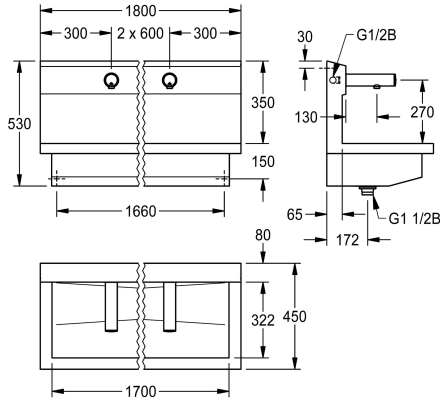

### KWC-No.

**360004029**

avec 3 postes de lavage

Dimensions 1800 x 530 x 440 mm (L x H x P)

PLANOX Unité de lavage avec rigole soudée sans joint, avec 3 postes de lavage, pour montage mural, pour raccordement à l'eau chaude prémélangée ou à l'eau froide par l'arrière à droite ou à gauche. Corps en acier inoxydable, surface satinée, épaisseur du matériau 1,5 mm. Écoulement au centre, vanne de filtrage G 1 1/2 B, matériel de fixation inclus. Prête à être raccordée, avec vannes murales électroniques F3E montées, à commande opto-électronique, électronique de commande, cartouche d'électrovanne, pile au lithium 6 V (CR-P2) et capteur dans un corps entièrement

Dimensions 1800 x 530 x 440 mm (L x H x P)

Largeur du poste de lavage 600 mm

NEW