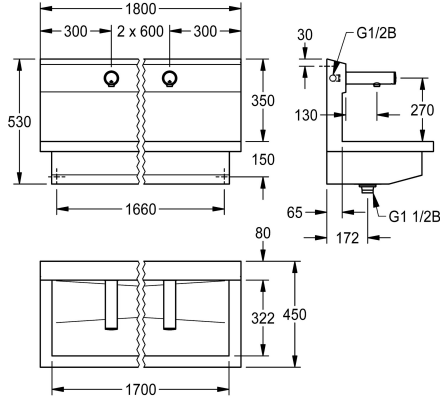

KWC PLANOX

Unità di lavaggio con rubinetti a parete elettronici

Modell-Linie: PLANOX | PL18UEV

Lavabi | Lavelli a canale

KWC-No.

360004029

con 3 posti di lavaggio
Dimensioni 1800 x 530 x 440 mm (L x A x P)

NEW

Unità di lavaggio PLANOX con vasca senza giunture, con 3 posti di lavaggio, installazione a parete, per il collegamento ad acqua fredda o calda premiscelata dal lato posteriore destro o sinistro. Corpo in acciaio inox, superficie satinata, spessore materiale 1,5 mm. Scarico centrale, con griglia G 1 1/2 B, incluso materiale di fissaggio. Pronta per il collegamento, con rubinetti a parete elettronici F3E montati sulla parete integrata all'unità, a comando optoelettronico, elettronica di comando, cartuccia elettrovalvola, batteria al litio 6 V (CR-P2) e sensore nell'alloggiamento metallico,

Dimensioni 1800 x 530 x 440 mm (L x A x P)
Larghezza del posto di lavaggio 600 mm

Dati tecnici

Materiale	Acciaio inox
Codice materiale	1.4301
Quantità scarichi	1
Larghezza complessiva	1,800 mm
Altezza alzatina	No
Paraspruzzi	Si
Finitura della superficie	Finitura satinata
Tipo di montaggio	Installazione a parete
Tipologia del gruppo scarico	Scarico perforato
Posizione del foro di scarico	Centro
gruppo di scarico incluso	Si
teamNumber	0

Acciaio inox
1.4301
1
1,800 mm
No
Si
Finitura satinata
Installazione a parete
Scarico perforato
Centro
Si
0

Accessori opzionali

KWC PLANOX

Unità di lavaggio con rubinetti a parete elettronici

Modell-Linie: PLANOX | PL18UEV