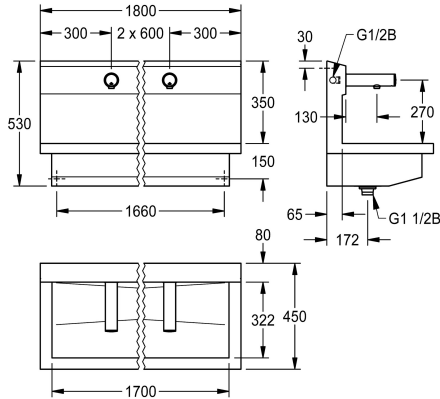

#### KWC-No.

**360004029**

met 3 wasplaatsen  
Afmetingen 1800 x 530 x 440 mm (B x H x D)

NEW

PLANOX Wasplaatseenheid met naadloos gelaste wasgoot, met 3 wasplaatsen, voor wandmontage, voor aansluiting op voorgesmeagd warm of koud water vanaf de achterkant rechts of links. Behuizing van roestvrij staal, oppervlak zijdemat, materiaaldikte 1,5 mm, afvoer midden, afvoerplug G 1 1/2 B, inclusief bevestigingsmateriaal. Klaar voor aansluiting, met voormonteerde F3E elektronische wandkranen, opto-elektronisch gestuurd, besturingselektronica, magneetventielpatroon, 6 V lithiumbatterij (CR-P2) en sensor in volledig metalen behuizing,

Afmetingen 1800 x 530 x 440 mm (B x H x D)  
Wasplaatbreedte 600 mm