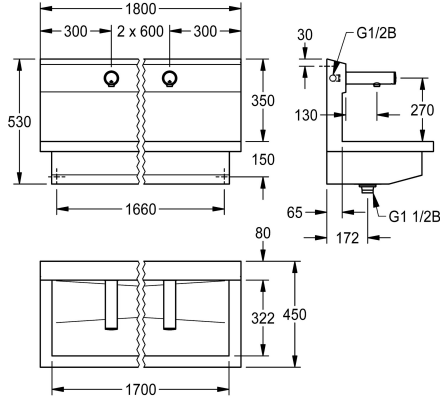

KWC PLANOX

Wasplaatseenheid met elektronische wandkranen

Modell-Linie: PLANOX | PL18UEV

Wastafels | Wasgoten

KWC-No.

360004029

met 3 wasplaatsen
Afmetingen 1800 x 530 x 440 mm (B x H x D)

NEW

PLANOX Wasplaatseenheid met naadloos gelaste wasgoot, met 3 wasplaatsen, voor wandmontage, voor aansluiting op voorgesmeagd warm of koud water vanaf de achterkant rechts of links. Behuizing van roestvrij staal, oppervlak zijdemat, materiaaldikte 1,5 mm, afvoer midden, afvoerplug G 1 1/2 B, inclusief bevestigingsmateriaal. Klaar voor aansluiting, met voormonteerde F3E elektronische wandkranen, opto-elektronisch gestuurd, besturingselektronica, magneetventielpatroon, 6 V lithiumbatterij (CR-P2) en sensor in volledig metalen behuizing,

Afmetingen 1800 x 530 x 440 mm (B x H x D)
Wasplaatbreedte 600 mm

Technical Data

Materiaal	Roestvrij staal
Materiaalcode	1.4301
Aantal afvoergaten	1
Totale breedte	1.800 mm
Opstaande achterkant	Neen
Spatplaat	Ja
Oppervlakafwerking	Zijdeglans
Type montage	Wandmontage
Type afvoer kit	Roosterafvoerplug
Positie afvoeropening	Centraal
afvoer kit inbegrepen	Ja

Roestvrij staal
1.4301
1
1.800 mm
Neen
Ja
Zijdeglans
Wandmontage
Roosterafvoerplug
Centraal
Ja

Optionele toebehoren

KWC PLANOX

Wasplaatseenheid met elektronische wandkranen

Modell-Linie: PLANOX | PL18UEV

Wastafels | Wasgoten