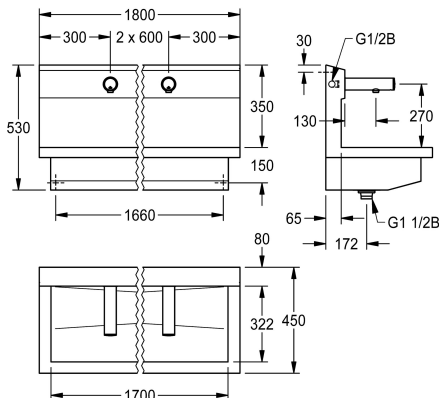

### KWC-No.

**360004029**

z 3 stanowiskami

Wymiary 1800 x 530 x 440 mm (szer. x wys. x głęb.)

PLANOX Moduł umywalkowy z bezspoinowo zintegrowaną rynną, z trzema stanowiskami, montaż ścienny, do podłączenia do wstępnie zmieszanej ciepłej lub zimnej wody od tyłu z prawej lub lewej strony. Obudowa ze stali szlachetnej, powierzchnia szlifowana matowa, grubość materiału 1,5 mm. Odpływ środkowy, zawór sitkowy G 1 1/2 B, w komplecie zestaw montażowy. Gotowy do podłączenia, z zamontowanymi elektronicznymi bateriami ściennymi F3E bez mieszacza, sterowanymi optoelektronicznie, elektroniką sterującą, kartuszem z zaworem elektromagnetycznym, bateria litowa 6 V (CR-P2) i czujnik w obudowie wykonanej w

Wymiary 1800 x 530 x 440 mm (szer. x wys. x głęb.)  
Szerokość stanowiska 600 mm

NEW