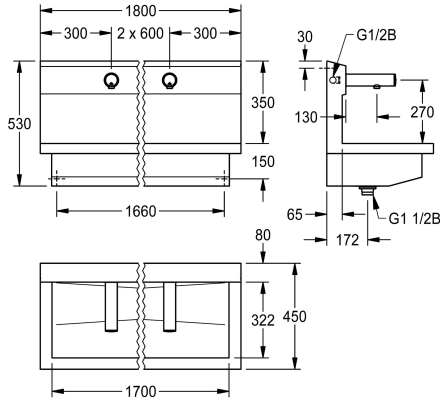

KWC PLANOX

Tvättställsenhet med väggmonterad elektronisk ventil

Modell-Linie: PLANOX | PL18UEV

Tvättställ | Tvättränna

KWC-No.

360004029

med 3 tvättplatser
Mått 1 800 x 530 x 440 mm (B x H x D)

PLANOX washbasin unit with seamless welded trough, with three wash places, suitable for wall mounting, for connection to premixed hot water or cold water from the rear right or left. Stainless steel housing, satin finish, material thickness 1.5 mm. Centre waste, G 1 1/2 B flat perforated waste, including mounting material. Ready for connection, with mounted F3E electronic bibtaps, opto-electronically controlled, control electronics, solenoid valve cartridge, 6 V lithium battery (CR-P2) and sensor in all-metal housing, polished

Dimensions 1800 x 530 x 440 mm (W x H x D)
Wash place width 600 mm

NEW

Technical Data

Material	Rostfritt stål
Materialkod	1.4301
Antal avloppshål	1
Total bredd	1,800 mm
Bakre stående	Nej
Utslagsback	Ja
Ytfinish	Satin yta
Typ av montering	Väggmontering
Typ av avfallsbehållare	Perforerad avloppsil
Avfalls håls placering	Mitten
avfallsbehållare ingår	Ja

Material	Rostfritt stål
Materialkod	1.4301
Antal avloppshål	1
Total bredd	1,800 mm
Bakre stående	Nej
Utslagsback	Ja
Ytfinish	Satin yta
Typ av montering	Väggmontering
Typ av avfallsbehållare	Perforerad avloppsil
Avfalls håls placering	Mitten
avfallsbehållare ingår	Ja