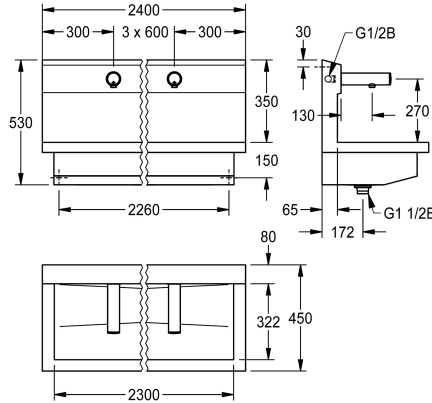

## KWC PLANOX

Pesuallasyksikkö elektronisilla seinähanoilla

Modell-Linie: PLANOX | PL24UEV

Pesuallaat | Pesukourut

### KWC-No.

**360004040**

4 pesupaikkaa

Mitat 2400 x 530 x 440 mm (L x K x S)

PLANOX-pesuallasyksikkö, jossa laserhitsattu, lähes huomaamaton sauma. Neljä pesupaikkaa, seinäasennukseen, liitäntä esisekoitetulle lämpimälle vedelle tai kylmälle vedelle takaa oikealta tai vasemmalta. Runko ruostumatonta terästä, materiaalin paksuus 1,5 mm. Pohjaventtiili keskellä, sihtiventtiili G 1 1/2 B, sis. kiinnitysmateriaalit. Liitäntävalmiit esiasennetut F3E optoelektroniset seinähanat. Magneettiventtiili, 6 V:n litiumparisto (CR-P2) ja tunnistin täysmessinkisessä, korkeakilltoisessa kromatussa hanarungossa. Poresuutin integroidulla virtaaman

Mitat 2400 x 530 x 440 mm (L x K x S)

Pesupaikan leveys 600 mm

NEW

### Tekniset tiedot

Materiaali	Ruostumatonta terästä
Rst teräslaji	1.4301
Pohjaventtiilien lukumäärä	1
Kokonaisleveys	2,400 mm
Takanosto	Ei
Tausta levy	Kyllä
Pinnan viimeistely	Satiinipintainen
Asennustapa	Seinäasennus
Pohjaventtiilin tyyppi	Reijitetty pohjaventtiili
Pohjaventtiilin paikka	Keskellä
sisältää pohjaventtiilin	Kyllä
lviCode	0