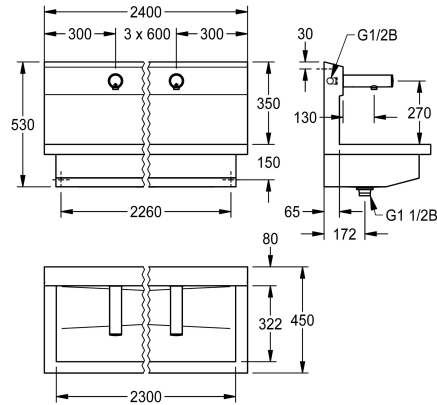

### KWC-No.

**3600004040**

avec 4 postes de lavage  
Dimensions 2400 x 530 x 440 mm (L x H x P)

NEW

PLANOX Unité de lavage avec rigole soudée sans joint, avec 4 postes de lavage, pour montage mural, pour raccordement à l'eau chaude prémélangée ou à l'eau froide par l'arrière à droite ou à gauche. Corps en acier inoxydable, surface satinée, épaisseur du matériau 1,5 mm. Écoulement au centre, vanne de filtrage G 1 1/2 B, matériel de fixation inclus. Prête à être raccordée, avec vannes murales électroniques F3E montées, à commande opto-électronique, électronique de commande, cartouche d'électrovanne, pile au lithium 6 V (CR-P2) et capteur dans un corps entièrement

Dimensions 2400 x 530 x 440 mm (L x H x P)  
Largeur du poste de lavage 600 mm